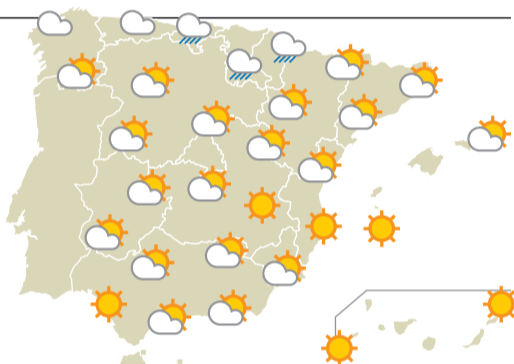

ESPAÑA

Albacete	33 17	Lugo	22 14
Alicante	28 21	Madrid	31 18
Almería	30 21	Málaga	29 21
Ávila	26 12	Murcia	32 18
Badajoz	38 18	Orense	29 15
Barcelona	23 19	Oviedo	20 16
Bilbao	22 13	Palencia	25 10
Burgos	22 11	Palma	29 20
Cáceres	33 18	Pamplona	22 12
Cádiz	28 21	Pontevedra	28 16
Castellón	28 19	Salamanca	28 15
Ceuta	26 19	San Sebastián	21 15
Ciudad Real	36 19	Santander	20 16
Córdoba	40 20	Segovia	27 13
Cuenca	31 14	Sevilla	39 19
Gerona	21 15	Soria	23 11
Granada	37 19	Tarragona	26 20
Guadalajara	31 16	Tenerife	26 20
Huelva	35 20	Teruel	28 12
Huesca	28 15	Toledo	34 18
Jaén	37 23	Valencia	27 20
La Coruña	21 17	Valladolid	27 13
Las Palmas	24 19	Vitoria	20 11
Lérida	32 17	Zamora	28 15
Logroño	25 12	Zaragoza	26 16

Continuará una situación de estabilidad en casi todo el país, con cielos poco nubosos o intervalos nubes altas en general. Únicamente en el extremo norte peninsular se prevé un predominio de cielos nubosos.

MUNDO

Amsterdam	19 13
Atenas	37 28
Belgrado	32 21
Berlín	22 16
Bruselas	19 15
Dublín	19 11
Estambul	32 22
Lisboa	27 16
Londres	21 14
Moscú	20 13
Munich	22 15
París	21 16
Roma	31 20
Viena	27 19
Buenos Aires	12 7
El Cairo	41 26
Hong Kong	29 28
México	26 16
Miami	30 26
Nueva York	31 22
Río de Janeiro	27 21

El sol
Sale 06:45 Se pone 22:03

Fases de la Luna
Creciente 14 de julio
Llena 21 de julio
Menguante 28 de junio
Nueva 6 de julio

SORTEOS