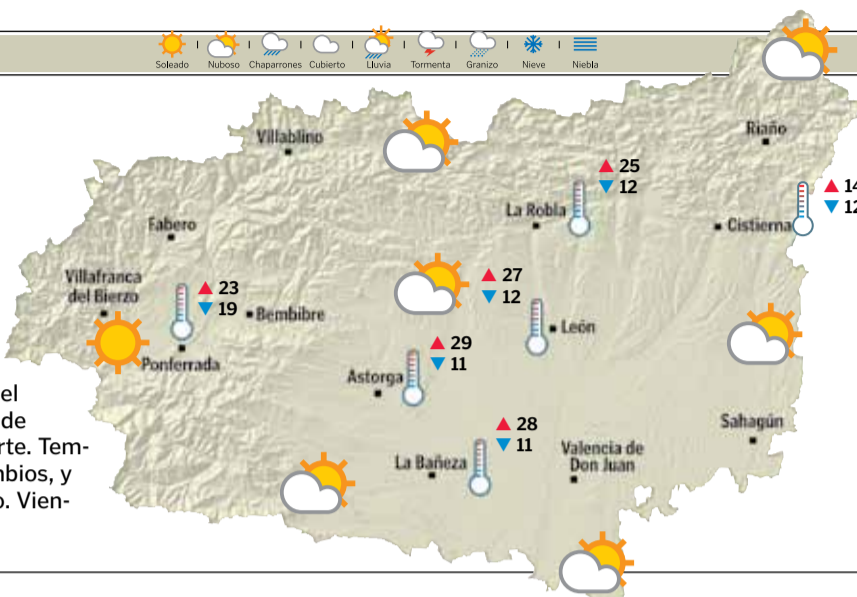

EL TIEMPO

Intervalos nubosos

La previsión facilitada por la Agencia Estatal de Meteorología para hoy domingo en toda la provincia es de intervalos nubosos, sin descartar precipitaciones débiles en el extremo nordeste. Bancos de niebla en montañas del norte. Temperaturas mínimas sin cambios, y máximas en ligero ascenso. Vientos del nordeste flojos.

PREVISIONES

| LEÓN                | PONFERRADA          | ASTORGA            | LA BAÑEZA          | CISTIerna          | LA ROBLA           |
|---------------------|---------------------|--------------------|--------------------|--------------------|--------------------|
| Lunes ▲ 27 ▼ 14     | Lunes ▲ 31 ▼ 16     | Lunes ▲ 29 ▼ 13    | Lunes ▲ 28 ▼ 12    | Lunes ▲ 27 ▼ 12    | Lunes ▲ 27 ▼ 11    |
| Martes ▲ 28 ▼ 13    | Martes ▲ 25 ▼ 14    | Martes ▲ 26 ▼ 12   | Martes ▲ 27 ▼ 13   | Martes ▲ 27 ▼ 12   | Martes ▲ 22 ▼ 11   |
| Miércoles ▲ 21 ▼ 10 | Miércoles ▲ 21 ▼ 11 | Miércoles ▲ 24 ▼ 7 | Miércoles ▲ 25 ▼ 9 | Miércoles ▲ 20 ▼ 9 | Miércoles ▲ 19 ▼ 7 |