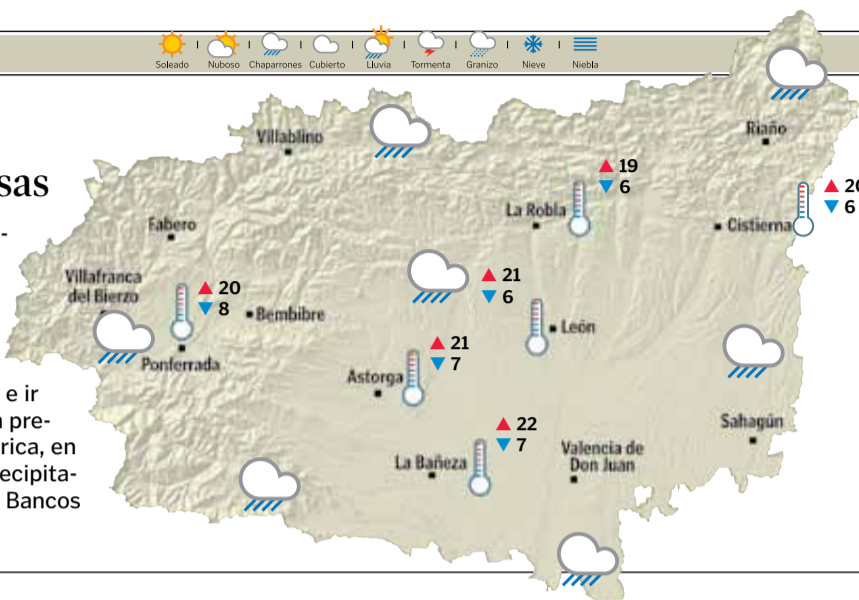

EL TIEMPO

Precipitaciones débiles y dispersas

■ Cielo nuboso con intervalos nubosos y nubosidad de evolución con probabilidad de precipitaciones en forma de lluvia o chubascos que pueden ser localmente moderados...