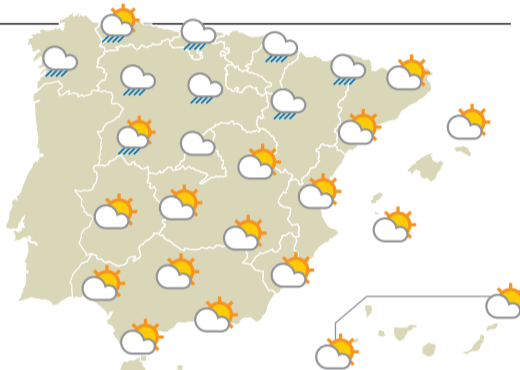

ESPAÑA

Table showing temperature forecasts for various Spanish cities including Albacete, Alicante, Almería, Ávila, Badajoz, Barcelona, Bilbao, Burgos, Cáceres, Cádiz, Castellón, Ceuta, Ciudad Real, Córdoba, Cuenca, Gerona, Granada, Guadalajara, Huelva, Huesca, Jaén, La Coruña, Las Palmas, Lérida, Logroño, Lugo, Madrid, Málaga, Murcia, Orense, Oviedo, Palencia, Palma, Pamplona, Pontevedra, Salamanca, San Sebastián, Santander, Segovia, Sevilla, Soria, Tarragona, Tenerife, Teruel, Toledo, Valencia, Valladolid, Vitoria, Zamora, and Zaragoza.

■ La Península se verá afectada por el paso de un frente atlántico, que dejará cielos nubosos y posibilidad de precipitaciones en la mitad norte. Se prevén abundantes en Galicia, Cantábrico, alto Ebro, sistema Ibérico y Pirineos.

MUNDO

Table showing temperature forecasts for various international cities including Amsterdam, Atenas, Belgrado, Berlín, Bruselas, Dublín, Estambul, Lisboa, Londres, Moscú, Munich, París, Roma, Viena, Buenos Aires, El Cairo, Hong Kong, México, Miami, Nueva York, and Río de Janeiro.

El sol (Sun phases) and Fases de la Luna (Moon phases) section with icons and dates.

ALMANAQUE

25 años La Diputación no tiene dinero para cofinanciar obras en los municipios. La Diputación Provincial de León comunicó a los ayuntamientos de la provincia que no deben iniciar las obras que les fueron aprobadas con cargo al Fondo de Cooperación Local...

75 años Unos peñascos aplastaron varias casas. En el pueblo de Lucer (Almería) alrededor de las tres de la mañana se desplomaron varios peñascos de grandes proporciones...