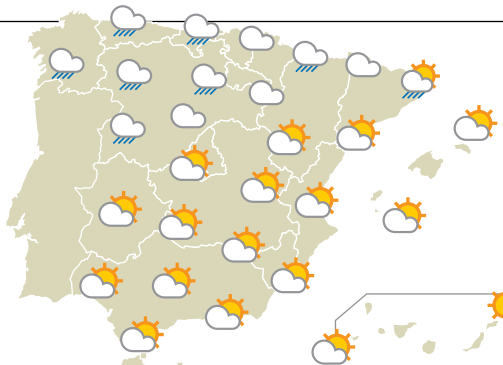

ESPAÑA

Table showing weather forecasts for various Spanish cities like Albacete, Alicante, Almería, etc.

MUNDO

Table showing weather forecasts for various world cities like Amsterdam, Atenas, Belgrado, etc.

Se prevé que un frente penetre por el noroeste peninsular dejando cielos nubosos o cubiertos con precipitaciones en Galicia, débiles y dispersas...

ALMANAQUE

25 AÑOS

La VI Feria de los Productos de León cierra tras recibir 60.000 visitantes

Alrededor de 60.000 personas pasaron por la carpa de la VI Feria de los Productos de León durante los cuatro días que se mantuvo abierta...

75 AÑOS

El Credo en la Plaza Mayor

Esta noche empezaran los actos a las ocho y media se cantará el credo ante el Cristo que se venera en la hornacina de la calle Matasiete.

50 AÑOS

La expedición española al Everest

Crónica de José María Calle. Mi andadura hacia el campamento base esta a punto de culminar, creo que en un par de días estaré ya con los componentes de la expedición Tximist.

100 AÑOS

Plaza de toros incendiada en Tenerife

En la plaza de toros de esta ciudad se ha declarado un incendio terrible que en poco mas de dos horas quedó el edificio reducido a cenizas.