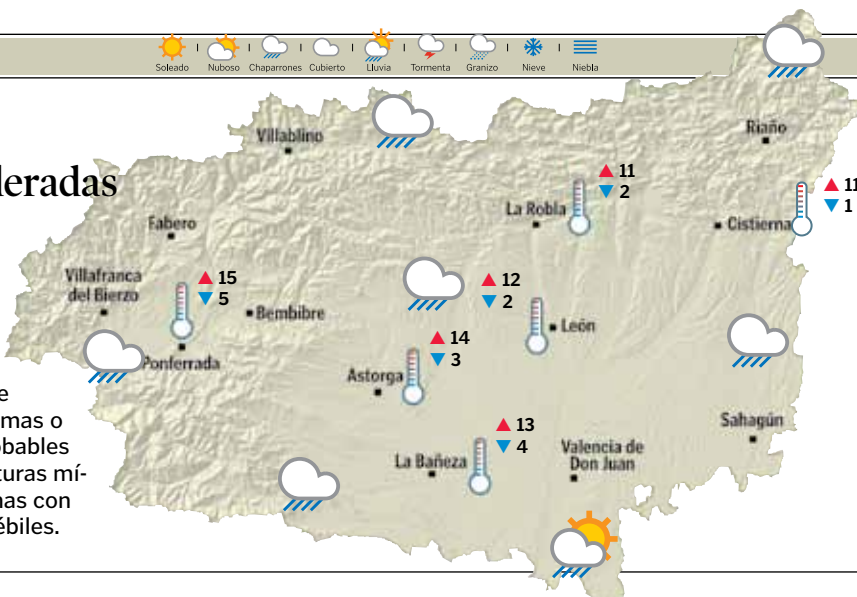

EL TIEMPO

Precipitaciones localmente moderadas

Nuboso con precipitaciones débiles que pueden ser localmente moderadas, en forma de chubascos. Cota de nieve 1200/1400 metros...