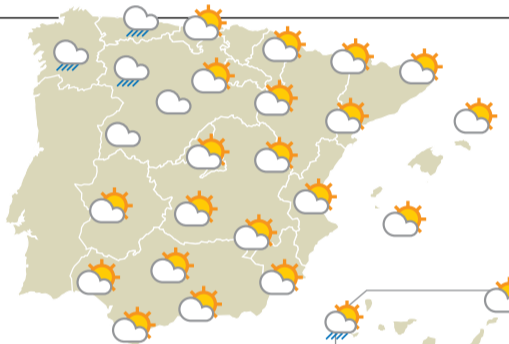

ESPAÑA

Albacete	26 13	Lugo	20 10
Alicante	24 15	Madrid	29 12
Almería	30 17	Málaga	27 16
Ávila	23 11	Murcia	29 12
Badajoz	25 14	Orense	22 11
Barcelona	20 14	Oviedo	21 13
Bilbao	30 12	Palencia	25 11
Burgos	24 13	Palma	27 14
Cáceres	24 14	Pamplona	25 10
Cádiz	25 17	Pontevedra	20 12
Castellón	24 11	Salamanca	24 11
Ceuta	20 16	San Sebastián	27 13
Ciudad Real	28 13	Santander	24 13
Córdoba	31 13	Segovia	25 15
Cuenca	26 13	Sevilla	28 15
Gerona	27 11	Soria	26 9
Granada	29 14	Tarragona	21 11
Guadalajara	27 11	Tenerife	23 19
Huelva	24 14	Teruel	28 6
Huesca	26 14	Toledo	30 14
Jaén	30 17	Valencia	21 11
La Coruña	19 12	Valladolid	26 12
Las Palmas	23 18	Vitoria	25 11
Lérida	30 12	Zamora	23 11
Logroño	27 12	Zaragoza	30 12

MUNDO

Amsterdam	14 8
Atenas	21 14
Belgrado	21 9
Berlín	17 6
Bruselas	16 10
Dublín	11 5
Estambul	17 10
Lisboa	19 11
Londres	16 9
Moscú	4 -3
Munich	20 8
París	16 9
Roma	20 12
Viena	21 7
Buenos Aires	22 14
El Cairo	32 17
Hong Kong	24 21
México	29 13
Miami	26 21
Nueva York	13 4
Río de Janeiro	30 24

En la Península y Canarias se prevé la entrada de un frente atlántico por el noroeste asociado a la borrasca Olivia, dejando cielos nubosos o cubiertos a su paso y precipitaciones en Galicia, Asturias, oeste de Castilla y León y archipiélago canario.

El sol
Sale 07:54 Se pone 20:54

Fases de la Luna
Creciente 15 de abril Llena 24 de abril Menguante 1 de mayo Nueva 8 de abril

SORTEOS

ONCE
Día 5 **30979 R 3 9 S 066**

TRÍPLEX DE LA ONCE Día 5
SORTEO 1. **699** SORTEO 2. **720** SORTEO 3. **633**

SÚPER ONCE Día 5
SORTEO 1. **02-03-05-06-10-13-16-28-30**
33-35-36-42-50-51-53-73-77-80-83
SORTEO 2. **01-02-05-06-12-27-29-41-44**
46-48-50-55-61-68-69-71-72-80-82
SORTEO 3. **02-04-08-14-17-23-26-32-33**
35-39-43-47-50-54-62-63-68-69-74

BONOLOTO

Día 1. **5-7-16-27-30-33** c **49 R 9**
6 aciertos BOTE 1.354.146,08 €
5+C 3 40.530,01 €
5 89 683,09 €
4 4.711 19,36 €
3 85.147 4,00 €

Día 2. **5-7-11-38-41-48** c **29 R 4**
6 aciertos BOTE 367.085,28 €
5+C 0 0,00 €
5 68 2.944,53 €
4 4.037 24,80 €
3 76.053 4,00 €

Día 3. **12-31-36-39-44-45** c **1 R 3**
6 aciertos BOTE 600.000,00 €
5+C 0 0,00 €
5 50 4.514,14 €
4 4.002 28,20 €
3 74.756 4,00 €

Día 4. **6-9-31-32-33-43** c **7 R 0**
6 aciertos BOTE 1.000.000,00 €
5+C 1 148.166,06 €
5 70 1.058,33 €
4 4.105 27,07 €
3 78.984 4,00 €

Día 5. **4-21-23-30-46-47** c **39 R 4**
6 aciertos BOTE 1.600.000,00 €
5+C 3 56.701,17 €
5 72 1.181,27 €
4 4.626 27,58 €
3 91.408 4,00 €

Día 30. **4-16-18-30-31-35** c **17 R 2**
6 aciertos BOTE 900.000,00 €
5+C 3 47.753,26 €
5 67 1.069,10 €
4 3.921 27,40 €
3 75.198 4,00 €

Día 31. **15-17-21-30-36-46** c **28 R 0**
6 aciertos BOTE 1.200.000,00 €
5+C 3 39.606,85 €
5 58 1.024,32 €
4 3.105 28,70 €
3 63.093 4,00 €

LOTERÍA NACIONAL
Jueves 4 de abril **84670**
Segundo: **05148** Reintegros: **0 6 9**
Sábado 30 de marzo **85826**
Segundo: **70056** Reintegros: **6 5 7**

PRIMITIVA
Día 1. **5-7-14-21-34-44** c **20 R 6**
6+Reintegro BOTE 28.500.000,00 €
6 aciertos 1 552.256,17 €
5+C 0 0,00 €
5 147 1.726,12 €
4 6.804 35,10 €
3 112.810 8,00 €

Joker. 4959832

Día 4. **3-9-23-31-34-37** c **28 R 5**
6+Reintegro BOTE 29.500.000,00 €
6 aciertos 1 1.312.339,79 €
5+C 6 35.468,64 €
5 186 2.097,61 €
4 10.683 53,12 €
3 202.881 8,00 €

Joker. 2513126

Día 30. **14-26-29-37-38-48** c **42 R 8**
6+Reintegro BOTE 27.500.000,00 €
6 aciertos 0 0,00 €
5+C 2 100.234,15 €
5 123 2.988,01 €
4 7.927 67,44 €
3 152.406 8,00 €

Joker. 0578530

Día 31. **36-37-44-48-50** c **4 R 4**
5+1 BOTE 11.700.000,00 €
5+0 0 0,00 €
4+1 14 14.444,88 €
4+0 141 257,43 €
3+1 739 56,13 €
3+0 6.535 20,63 €
2+1 12.485 8,31 €
2+0 110.610 3,00 €

EUROMILLONES
Día 2. **1-23-31-36-48** ESTRELLAS **8 5**
5+2 EUROBOTE 73.000.000,00 €
5+1 0 0,00 €
5+0 2 311.771,85 €
4+2 24 1.533,04 €
4+1 406 166,94 €
3+2 1.272 56,33 €
4+0 893 56,38 €
2+2 20.899 12,05 €
3+1 21.138 13,28 €
3+0 45.917 11,39 €
1+2 122.707 5,16 €
2+1 332.177 6,00 €
2+0 711.622 4,51 €