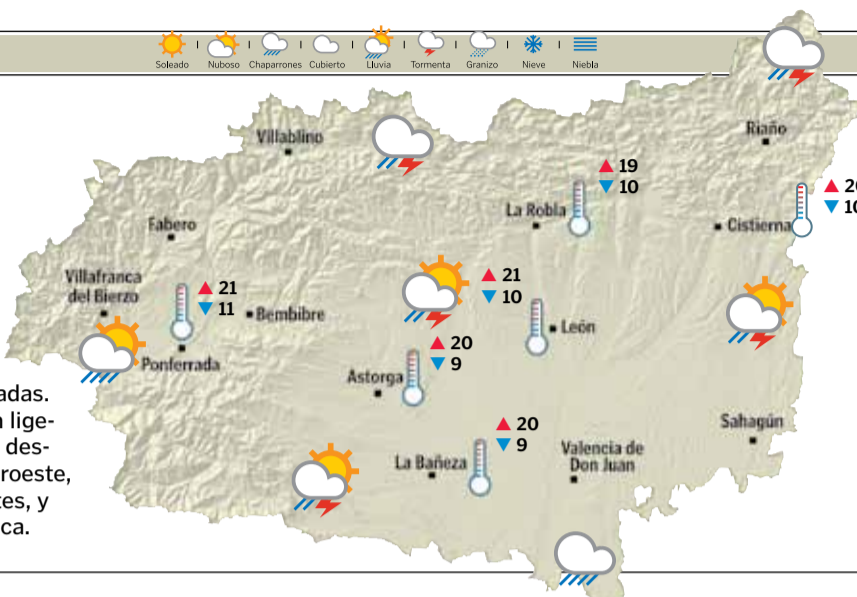

EL TIEMPO

Probabilidad de precipitaciones

Intervalos nubosos de nubes medias y altas, tendiendo por la tarde o noche a más nuboso, con probabilidad de precipitaciones débiles que pueden ser localmente moderadas. Temperaturas mínimas con ligeros cambios y máximas en descenso. Vientos del sur o suroeste, con probables rachas fuertes, y muy fuertes en la Cantábrica.

PREVISIONES

LEÓN	PONFERRADA	ASTORGA	LA BAÑEZA	CISTIENA	LA ROBLA
Domingo ▲19 ▼7	Domingo ▲20 ▼9	Domingo ▲20 ▼6	Domingo ▲19 ▼8	Domingo ▲17 ▼6	Domingo ▲18 ▼6
Lunes ▲16 ▼5	Lunes ▲17 ▼5	Lunes ▲16 ▼3	Lunes ▲16 ▼5	Lunes ▲16 ▼4	Lunes ▲15 ▼3
Martes ▲13 ▼3	Martes ▲14 ▼3	Martes ▲13 ▼1	Martes ▲13 ▼2	Martes ▲11 ▼3	Martes ▲11 ▼2

En la Península y Canarias se prevé la entrada de un frente atlántico por el noroeste asociado a la borrasca Olivia, dejando cielos nubosos o cubiertos a su paso y precipitaciones en Galicia, Asturias, oeste de Castilla y León y archipiélago canario.