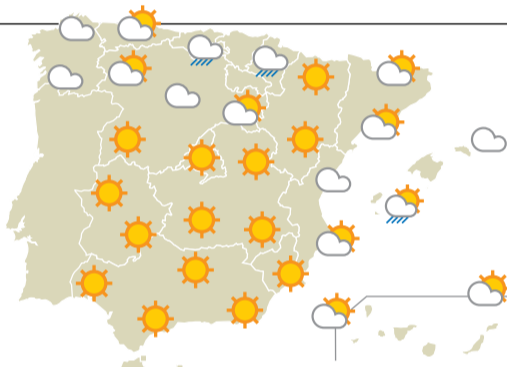

ESPAÑA

Albacete	15	1	Lugo	12	4
Alicante	19	9	Madrid	12	3
Almería	18	9	Málaga	19	11
Ávila	8	-1	Murcia	21	8
Badajoz	17	5	Ourense	16	4
Barcelona	19	11	Oviedo	14	6
Bilbao	14	9	Palencia	11	-1
Burgos	9	2	Palma	13	8
Cáceres	15	5	Pamplona	10	4
Cádiz	17	9	Pontevedra	16	7
Castellón	19	10	Salamanca	11	0
Ciudad Real	14	2	Santander	14	10
Córdoba	19	4	San Sebastián	14	9
Coruña, A	15	11	Segovia	8	1
Cuenca	12	2	Sevilla	19	6
Gijón	14	8	Soria	7	2
Girona	17	5	Tarragona	20	9
Granada	14	-1	Tenerife	22	17
Gran Canaria	22	18	Teruel	12	0
Guadalajara	12	3	Toledo	15	3
Huelva	19	6	Valencia	21	10
Huesca	13	2	Valladolid	12	0
Jaén	14	4	Vitoria	10	3
Lleida	17	4	Zamora	13	1
Logroño	12	5	Zaragoza	15	6

Acumulaciones significativas de nieve en el Pirineo, sin descartar la Ibérica norte. Viento fuerte o con intervalos de fuerte y rachas muy fuertes en amplias zonas del cuadrante noreste peninsular y puntos del sudeste.

El sol
Sale 08.00 Se pone 19.00

Fases de la Luna
Creciente 17 de marzo Llena 25 de marzo Menguante 2 de marzo Nueva 10 de marzo

MUNDO

Amsterdam	9	4
Atenas	15	12
Belgrado	11	4
Berlín	9	3
Bruselas	11	5
Dublín	9	3
Estambul	14	10
Lisboa	17	11
Londres	11	5
Moscú	0	-3
Munich	8	0
París	12	7
Roma	16	6
Viena	10	3
Buenos Aires	27	19
El Cairo	27	16
Hong Kong	16	13
México	29	12
Miami	26	20
Nueva York	10	6
Río de Janeiro	32	26

SORTEOS

ONCE
Día 27 13296 R 1 6 S 023

TRÍPLEX DE LA ONCE Día 27
SORTEO 1. 061 SORTEO 2. 227 SORTEO 3. 143

SÚPER ONCE Día 27
SORTEO 1. 01-02-06-10-19-27-28-30-32
35-38-44-45-51-56-64-65-66-77-84
SORTEO 2. 16-19-21-23-33-36-38-39-40
50-51-53-59-63-66-69-74-75-81-85
SORTEO 3. 03-04-11-16-22-27-28-35-36
41-43-46-49-54-58-62-64-65-69-85

BONOLOTO
Día 26. 6-11-25-33-34-35 c 38 R 3
6 aciertos 2 335.056,24 €
5+C 2 66.417,27 €
5 50 1.328,35 €
4 3.999 24,91 €
3 74.896 4,00 €

Día 27. 7-9-14-17-32-33 c 6 R 4
6 aciertos BOTE 600.000,00 €
5+C 3 42.053,07 €
5 79 798,48 €
4 4.521 20,93 €
3 84.585 4,00 €

Día 21. 2-14-19-27-31-40 c 34 R 0
6 aciertos 2 196.940,62 €
5+C 0 0,00 €
5 81 2.652,40 €
4 4.298 24,99 €
3 77.232 4,00 €

Día 22. 5-8-11-19-44-45 c 9 R 4
6 aciertos 1 351.378,10 €
5+C 1 127.773,86 €
5 95 672,49 €
4 4.352 22,02 €
3 80.460 4,00 €

Día 23. 1-12-20-27-36-39 c 40 R 7
6 aciertos BOTE 600.000,00 €
5+C 2 74.348,83 €
5 58 1.281,88 €
4 3.932 28,36 €
3 75.227 4,00 €

Día 24. 2-11-15-20-34-48 c 31 R 2
6 aciertos 1 808.061,37 €
5+C 2 72.571,43 €
5 74 980,70 €
4 4.142 26,28 €
3 77.399 4,00 €

Día 25. 6-9-25-39-42-47 c 38 R 3
6 aciertos BOTE 500.000,00 €
5+C 2 55.421,37 €
5 63 879,70 €
4 3.393 24,50 €
3 61.289 4,00 €

LOTERÍA NACIONAL
Jueves 22 de febrero 41701
Segundo: 45034 Reintegros: 1 6 5
Sábado 24 de febrero 76850
Segundo: 24768 Reintegros: 0 8 3

Joker. 6546904
Día 22. 4-6-10-17-26-37 c 18 R 8
6+Reintegro BOTE 3.600.000,00 €
6 aciertos 0 0,00 €
5+C 3 61.434,86 €
5 168 2.011,26 €
4 10.811 45,46 €
3 191.788 8,00 €

Joker. 2050693
Día 24. 1-14-20-30-47-49 c 5 R 6
6+Reintegro BOTE 5.900.000,00 €
6 aciertos 0 0,00 €
5+C 4 48.988,69 €
5 153 2.348,04 €
4 10.984 47,57 €
3 179.009 8,00 €

Joker. 5658816
Día 25. 1-19-20-21-39 c 2 R 2
5+1 BOTE 9.600.000,00 €
5+0 1 166.038,39 €
4+1 10 3.018,88 €
4+0 218 161,56 €
3+1 946 42,55 €
3+0 9.002 14,53 €
2+1 14.851 6,78 €
2+0 143.162 3,00 €

EUROMILLONES
Día 27. 3-4-9-12-20-27 c 5 R 6
5+2 BOTE 39.000.000,00 €
5+1 8 61.868,95 €
5+0 10 11.567,83 €
4+2 37 973,81 €
4+1 1.053 63,03 €
3+2 1.701 41,25 €
4+0 2.348 21,00 €
3+1 19.655 12,54 €
3+0 37.856 7,26 €
2+1 77.533 6,60 €
2+0 92.139 6,73 €
1+1 449.963 4,34 €
2+0 905.443 3,47 €

El millón. ZHH92221

HORÓSCOPO

ARIES. Las operaciones comerciales se verán favorecidas, vislumbrándose rendimientos de carácter permanente a muy corto plazo.