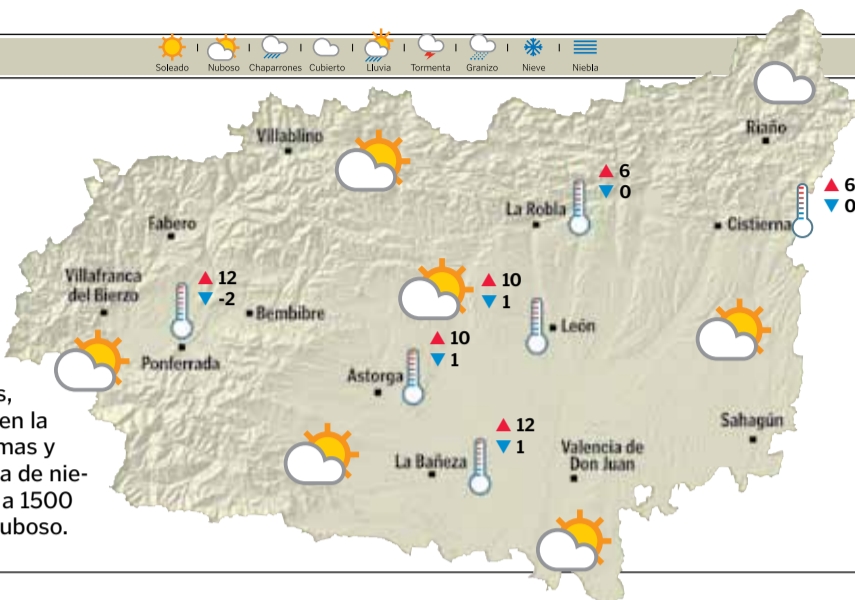

EL TIEMPO

Cota de nieve a 1.500 metros

La previsión facilitada por la Agencia Estatal de Meteorología para hoy miércoles en toda la provincia es de en el norte montañoso, cielo nuboso con precipitaciones débiles, sobre todo en el noreste y en la primera mitad del día. Brumas y nieblas en zonas altas. Cota de nieve subiendo de unos 1000 a 1500 metros. En el resto, poco nuboso.