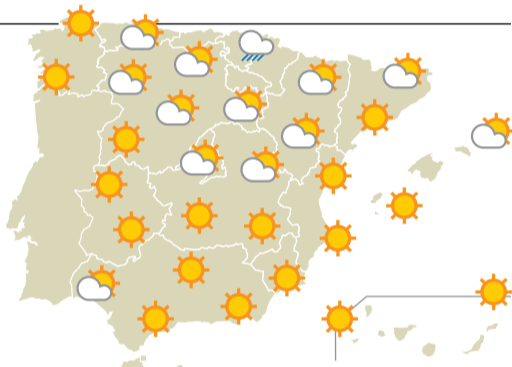

ESPAÑA

Albacete	14	7
Alicante	18	7
Almería	8	7
Ávila	9	1
Badajoz	16	3
Barcelona	17	9
Bilbao	14	10
Burgos	10	3
Cáceres	13	4
Cádiz	19	10
Castellón	19	6
Ciudad Real	13	9
Córdoba	17	6
Coruña, A	16	8
Cuenca	13	3
Gijón	14	9
Girona	17	3
Granada	15	-1
Gran Canaria	23	18
Guadalajara	13	5
Huelva	18	10
Huesca	15	2
Jaén	14	4
Lleida	17	3
Logroño	13	8
Lugo	13	4
Madrid	13	5
Málaga	17	8
Murcia	19	7
Ourense	15	4
Oviedo	14	5
Palencia	11	-1
Palma	17	6
Pamplona	12	7
Pontevedra	17	6
Salamanca	11	1
San Sebastián	15	11
Santander	14	11
Segovia	10	1
Sevilla	18	9
Soria	11	1
Tarragona	18	8
Tenerife	23	18
Teruel	13	-1
Toledo	14	7
Valencia	20	7
Valladolid	11	-1
Vitoria	11	8
Zamora	11	0
Zaragoza	16	9

MUNDO

Amsterdam	10	7
Atenas	10	8
Belgrado	4	-1
Berlín	3	0
Bruselas	11	8
Dublín	12	10
Estambul	10	7
Lisboa	16	13
Londres	12	9
Moscú	-8	-12
Munich	5	-3
París	12	9
Roma	11	4
Viena	0	-2
Buenos Aires	32	22
El Cairo	21	15
Hong Kong	22	21
México	19	8
Miami	22	16
Nueva York	2	-4
Río de Janeiro	28	23

En la Península y Baleares se prevé la transición progresiva hacia una situación anticiclónica, con predominio de cielos poco nubosos o con nubes altas. No obstante, todavía son probables precipitaciones en el Cantábrico oriental.

El sol
Sale 08.44 Se pone 17.49

Fases de la Luna
Creciente 19 diciembre Llena 27 diciembre Menguante 4 de enero Nueva 11 de enero

SORTEOS

ONCE
Día 14 08884 R 0 4 S 034

TRÍPLEX DE LA ONCE Día 14
SORTEO 1. 039 SORTEO 2. 548 SORTEO 3. 221

SÚPER ONCE Día 14
SORTEO 1. 03-04-09-11-15-18-19-21-35
38-42-43-49-66-68-69-70-80-83-85
SORTEO 2. 04-07-18-20-23-24-25-35-38
44-48-52-58-61-64-67-68-72-74-82
SORTEO 3. 04-05-09-11-24-28-44-46-51
53-56-58-61-64-67-72-74-77-78-84

BONOLOTO
Día 11. 7-16-17-26-35-41 c 30 r 3
6 aciertos BOTE 900.000,00 €
5+C 2 66.352,10 €
5 72 921,56 €
4 3.859 25,79 €
3 72.959 4,00 €

Día 12. 11-17-31-35-38-49 c 40 r 4
6 aciertos BOTE 1.300.000,00 €
5+C 4 38.000,74 €
5 84 904,78 €
4 4.128 27,62 €
3 78.963 4,00 €

Día 13. 9-16-17-32-39-46 c 42 r 6
6 aciertos BOTE 1.800.000,00 €
5+C 2 85.183,70 €
5 86 990,51 €
4 4.628 27,61 €
3 87.282 4,00 €

Día 14. 6-34-38-42-44-47 c 9 r 8
6 aciertos BOTE 2.300.000,00 €
5+C 1 166.833,69 €
5 65 1.283,34 €
4 4.081 30,66 €
3 80.290 4,00 €

Día 8. 20-21-38-39-41-45 c 1 r 4
6 aciertos BOTE 1.200.000,00 €
5+C 2 67.888,42 €
5 65 1.044,44 €
4 3.208 31,74 €
3 62.072 4,00 €

Día 9. 7-14-21-23-24-32 c 38 r 1
6 aciertos BOTE 1.424.098,52 €
5+C 1 69.871,67 €
5 123 568,06 €
4 6.061 17,29 €
3 101.716 4,00 €

Día 10. 7-9-11-15-28-41 c 45 r 1
6 aciertos BOTE 500.000,00 €
5+C 2 50.056,49 €
5 82 610,45 €
4 4.570 16,43 €
3 73.740 4,00 €