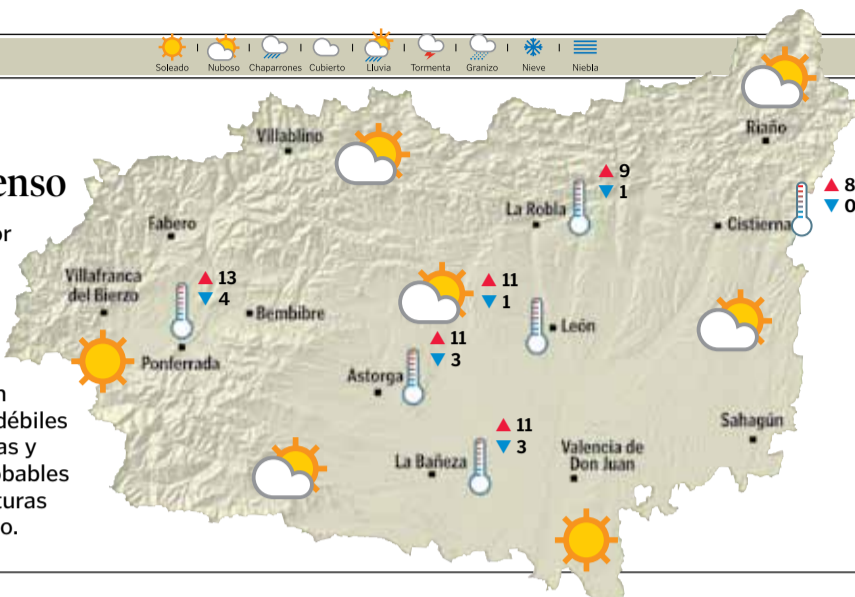

EL TIEMPO

Temperaturas máximas en ascenso

La previsión facilitada por la Agencia Estatal de Meteorología para hoy viernes en toda la provincia es de cielo con intervalos de nubes bajas, poco nuboso en horas centrales sin descartar precipitaciones débiles en el extremo norte. Brumas y nieblas matinales, más probables en la Cantábrica. Temperaturas mínimas en ligero descenso.

PREVISIONES

LEÓN	PONFERRADA	ASTORGA	LA BAÑEZA	CISTIENA	LA ROBLA
Sábado ▲10 ▼-1	Sábado ▲11 ▼1	Sábado ▲10 ▼0	Sábado ▲9 ▼0	Sábado ▲12 ▼0	Sábado ▲12 ▼0
Domingo ▲10 ▼-2	Domingo ▲12 ▼6	Domingo ▲11 ▼-1	Domingo ▲8 ▼-2	Domingo ▲14 ▼0	Domingo ▲14 ▼2
Lunes ▲9 ▼0	Lunes ▲12 ▼5	Lunes ▲10 ▼0	Lunes ▲8 ▼-2	Lunes ▲13 ▼1	Lunes ▲13 ▼3