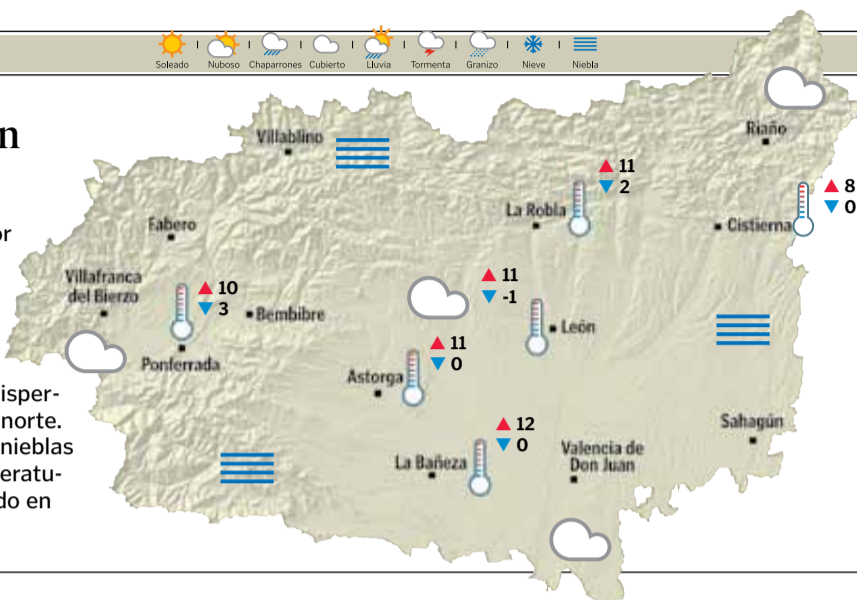

EL TIEMPO

Temperaturas en ascenso

La previsión facilitada por la Agencia Estatal de Meteorología para hoy lunes en toda la provincia es de cielo nuboso o cubierto sin descartar algunas precipitaciones débiles y dispersas preferentemente en el norte. No se descartan brumas y nieblas matinales dispersas. Temperaturas en ascenso más acusado en las mínimas.

PREVISIONES

Table with 6 columns for different locations: LEÓN, PONFERRADA, ASTORGA, LA BAÑEZA, CISTIENA, LA ROBLA. Each column shows weather icons and temperature forecasts for Tuesday, Wednesday, and Thursday.

MUNDO

Table showing temperature forecasts for various world cities like Amsterdam, Atenas, Belgrado, Berlín, Bruselas, Dublín, Estambul, Lisboa, Londres, Moscú, Munich, París, Roma, Viena, Buenos Aires, El Cairo, Hong Kong, México, Miami, Nueva York, and Río de Janeiro.

75 años: Nuevo pozo petrolífero en Egipto

50 años: Dos trabajadores muertos en la Robla

100 años: Funerales por Benedicto XV

El semanario egipcio «Ahibar El Tam» informa que ha sido descubierto un nuevo pozo petrolífero que producirá según los cálculos realizados alrededor de los 3.000 barriles de petróleo diarios. El pozo se halla en Atwadi Ferán a 250 kilómetros al sur del Canal de Suez.