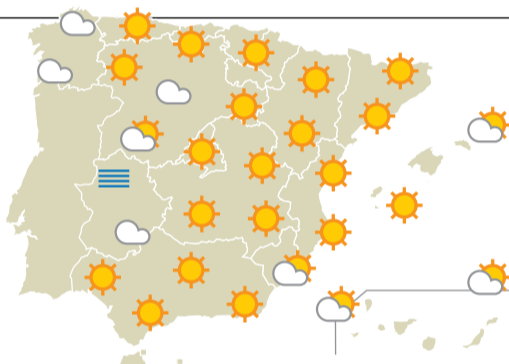

ESPAÑA

Albacete	13	-4
Alicante	17	6
Almería	18	8
Ávila	13	-2
Badajoz	9	1
Barcelona	18	8
Bilbao	14	1
Burgos	5	-4
Cáceres	7	2
Cádiz	15	7
Castellón	17	4
Ciudad Real	8	-3
Córdoba	15	-2
Coruña, A	15	11
Cuenca	15	-2
Gijón	13	5
Girona	20	1
Granada	18	2
Gran Canaria	22	16
Guadalajara	11	-2
Huelva	16	4
Huesca	13	2
Jaén	14	4
Lleida	7	-1
Logroño	12	-1
Lugo	8	-1
Madrid	7	2
Málaga	18	9
Murcia	20	2
Ourense	13	1
Oviedo	13	1
Palencia	3	-4
Palma	18	6
Pamplona	12	-1
Pontevedra	15	6
Salamanca	8	-3
Santander	14	6
San Sebastián	14	6
Segovia	10	-1
Sevilla	15	4
Soria	12	-2
Tarragona	18	6
Tenerife	23	18
Teruel	14	-1
Toledo	8	-1
Valencia	18	5
Valladolid	3	-4
Vitoria	10	-2
Zamora	4	-3
Zaragoza	13	0

Nieblas localmente persistentes en la meseta norte, Extremadura, oeste de la meseta sur y zonas de la cuenca del Ebro. Heladas en buena parte del interior peninsular. Intervalos de viento fuerte en la costa de Galicia.

El sol
Sale 08.50 Se pone 17.54

Fases de la Luna
Creciente 18 de enero Llena 27 de diciembre Menguante 3 de enero Nueva 11 de enero

MUNDO

Amsterdam	11	4
Atenas	18	10
Belgrado	12	4
Berlín	10	5
Bruselas	11	4
Dublín	7	4
Estambul	14	11
Lisboa	14	9
Londres	10	6
Moscú	1	-5
Munich	9	5
París	11	10
Roma	15	9
Viena	11	9
Buenos Aires	20	17
El Cairo	24	13
Hong Kong	21	16
México	20	9
Miami	26	20
Nueva York	9	3
Río de Janeiro	32	25

SORTEOS

ONCE
Día 25 49252 R 4 2 S 043

TRÍPLEX DE LA ONCE Día 25
SORTEO 1. 484 SORTEO 2. 788 SORTEO 3. 355

SÚPER ONCE Día 25
SORTEO 1. 03-04-08-11-13-16-24-29-37
38-45-46-53-61-70-73-76-80-84-85
SORTEO 2. 03-10-16-18-27-29-31-32-34
43-44-48-49-55-59-61-62-68-76-82
SORTEO 3. 02-03-04-06-07-09-11-15-22
33-34-35-45-47-48-53-54-64-76-84

BONOLOTO
Día 18. 6-8-11-32-37-49 C 24 R 3
6 aciertos BOTE 900.000,00 €
5+C 6 21.318,95 €
5 64 999,33 €
4 3.713 25,84 €
3 69.334 4,00 €

Día 19. 15-38-40-43-46-47 C 25 R 0
6 aciertos BOTE 1.300.000,00 €
5+C 1 149.678,97 €
5 67 1.117,01 €
4 3.836 29,26 €
3 73.824 4,00 €

Día 20. 4-5-8-37-45-46 C 26 R 3
6 aciertos BOTE 1.800.000,00 €
5+C 1 164.545,87 €
5 71 1.158,77 €
4 4.430 27,86 €
3 88.982 4,00 €

Día 21. 16-18-30-34-37-38 C 15 R 5
6 aciertos BOTE 2.200.000,00 €
5+C 5 33.802,21 €
5 61 1.385,34 €
4 4.209 30,12 €
3 80.591 4,00 €

Día 22. 8-9-15-21-23-48 C 12 R 2
6 aciertos BOTE 2.473.755,48 €
5+C 1 174.902,38 €
5 110 795,01 €
4 6.894 19,03 €
3 122.857 4,00 €

Día 23. 16-18-23-24-37-39 C 28 R 3
6 aciertos BOTE 500.000,00 €
5+C 0 0,00 €
5 101 2.136,26 €
4 4.577 23,57 €
3 81.802 4,00 €

Día 25. 3-19-22-27-35-44 C 8 R 4
6 aciertos BOTE 200.000,00 €
5+C 1 43.752,57 €
5 28 781,30 €
4 1.457 22,52 €
3 26.308 4,00 €

Diario de León no se hace responsable de posibles errores en estos resultados. Consultar información oficial.

PRIMITIVA
Día 25. 12-13-22-31-33-44 C 1 R 7
6+Reintegro BOTE 2.200.000,00 €
6 aciertos 0 0,00 €
5+C 1 47.567,13 €
5 89 979,85 €
4 3.195 39,70 €
3 52.445 8,00 €

Joker. 9309505
Día 21. 11-15-29-43-46-48 C 25 R 3
6+Reintegro BOTE 24.258.444,48 €
6 aciertos 2 677.263,67 €
5+C 3 73.217,69 €
5 169 2382,82 €
4 8.885 65,92 €
3 177.243 8,00 €

Joker. 7977776
Día 23. 1-6-9-21-29-32 C 19 R 6
6+Reintegro BOTE 1.800.000,00 €
6 aciertos 1 1.142.192,66 €
5+C 8 23.152,55 €
5 191 1.777,86 €
4 10.725 46,05 €
3 191.493 8,00 €

Joker. 2903980
Día 17. 12-29-33-45-51 R 2
5+1 BOTE 5.700.000,00 €
5+0 0 0,00 €
4+1 14 13.278,26 €
4+0 141 236,64 €
3+1 765 49,85 €
3+0 7.307 16,96 €
2+1 12.651 7,54 €
2+0 119.373 3,00 €

EUROMILLONES
Día 19. 10-20-41-43-45 ESTRELLAS 12 2
5+2 BOTE 53.000.000,00 €
5+1 1 529.973,71 €
5+0 7 17.694,80 €
4+2 13 2.967,73 €
4+1 396 179,47 €
3+2 915 82,11 €
4+0 1.068 49,43 €
3+2 13.514 19,53 €
3+1 19.855 14,83 €
3+0 48.406 11,33 €
1+2 73.827 8,99 €
2+1 308.486 6,78 €
2+0 763.848 4,41 €