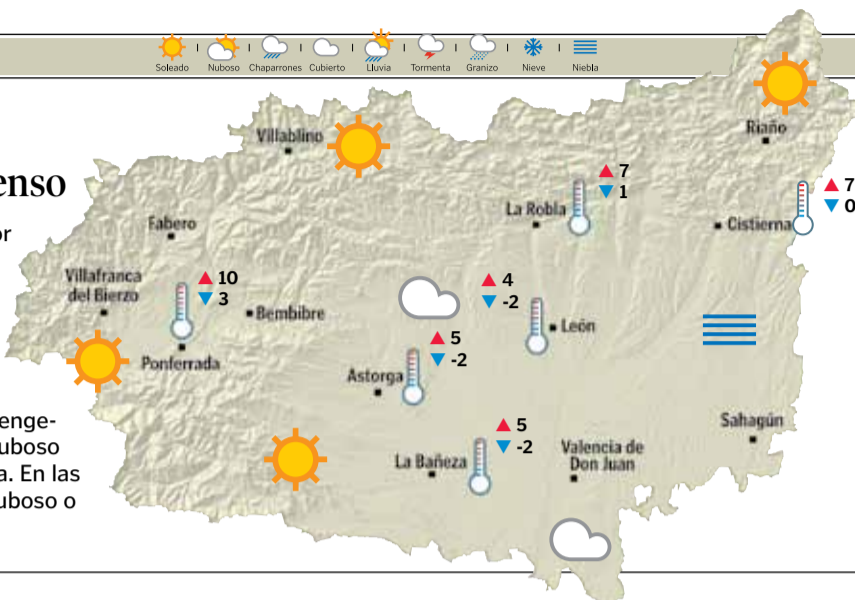

EL TIEMPO

Temperaturas máximas en ascenso

La previsión facilitada por la Agencia Estatal de Meteorología para hoy martes en toda la provincia indica que en la meseta habrá nubosidad de tipo bajo con brumas y nieblas, localmente persistentes y engelantes, tendiendo a poco nuboso en la segunda mitad del día. En las zonas de montaña, poco nuboso o despejado.