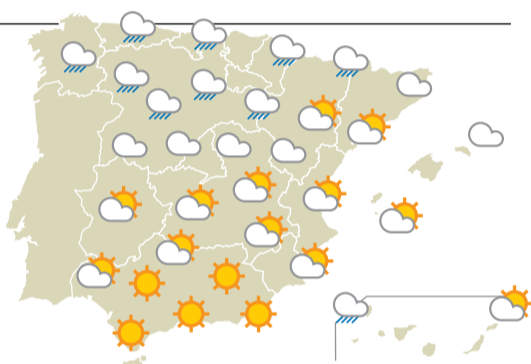

ESPAÑA

Ciudad	Max	Min
Albacete	18	4
Alicante	24	10
Almería	19	9
Ávila	14	4
Badajoz	17	5
Barcelona	18	13
Bilbao	16	9
Burgos	13	5
Cáceres	15	6
Cádiz	19	11
Castellón	19	10
Ciudad Real	14	3
Córdoba	17	3
Cuenca	15	3
Gerona	17	4
Granada	19	6
Guadalajara	14	4
Huelva	20	7
Huesca	14	6
Jaén	16	7
La Coruña	17	14
Las Palmas	23	18
Lérida	17	5
Logroño	15	8
Lugo	12	10
Madrid	14	5
Málaga	21	13
Melilla	21	13
Murcia	23	8
Orense	16	9
Oviedo	15	11
Palencia	13	4
Pamplona	20	13
Palma	20	13
Pontevedra	16	10
Salamanca	15	6
San Sebastián	16	11
Santander	17	12
Segovia	13	5
Sevilla	20	7
Soria	12	6
Tarragona	22	11
Tenerife	24	18
Teruel	19	2
Toledo	16	5
Valencia	24	10
Valladolid	15	3
Vitoria	13	8
Zamora	14	7
Zaragoza	17	8

■ En la Península y Baleares se prevé la transición de una situación anticiclónica a una situación atlántica. Se espera un aumento de nubosidad de este a oeste, con probabilidad de precipitaciones débiles en la mitad norte.

El sol
Sale: 08:27 | Se pone: 17:51

Fases de la Luna
Creciente 19 diciembre | Lluna 28 noviembre | Menguante 4 diciembre | Nueva 12 diciembre

MUNDO

Ciudad	Max	Min
Amsterdam	7	3
Atenas	19	13
Belgrado	5	0
Berlín	1	-2
Bruselas	7	1
Dublín	11	8
Estambul	15	10
Lisboa	13	10
Londres	8	2
Moscú	-7	-10
Munich	3	-2
París	6	1
Roma	14	7
Viena	4	0
Buenos Aires	30	18
El Cairo	25	6
Hong Kong	24	19
México	22	12
Miami	26	24
Nueva York	9	3
Río de Janeiro	27	21

SORTEOS