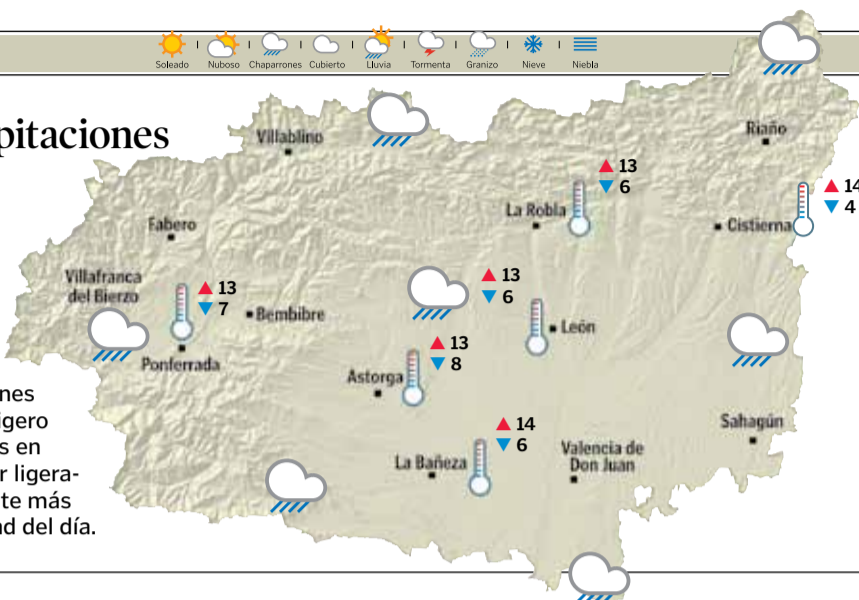

EL TIEMPO

Probables precipitaciones débiles

■ Intervalos de nubes bajas, sin descartar brumas y bancos de niebla matinales principalmente en zonas de meseta, y tendiendo a cielo nuboso con probables precipitaciones débiles. Temperaturas en ligero ascenso, salvo las máximas en montaña, que pueden bajar ligeramente. Viento flojo del oeste más intenso en la segunda mitad del día.

PREVISIONES

LEÓN	PONFERRADA	ASTORGA	LA BAÑEZA	CISTIENA	LA ROBLA
Martes: 11-5	Martes: 14-10	Martes: 14-9	Martes: 14-8	Martes: 11-2	Martes: 10-5
Miércoles: 14-8	Miércoles: 15-10	Miércoles: 14-8	Miércoles: 13-9	Miércoles: 12-7	Miércoles: 12-8
Jueves: 13-2	Jueves: 15-4	Jueves: 14-3	Jueves: 13-2	Jueves: 12-0	Jueves: 12-0