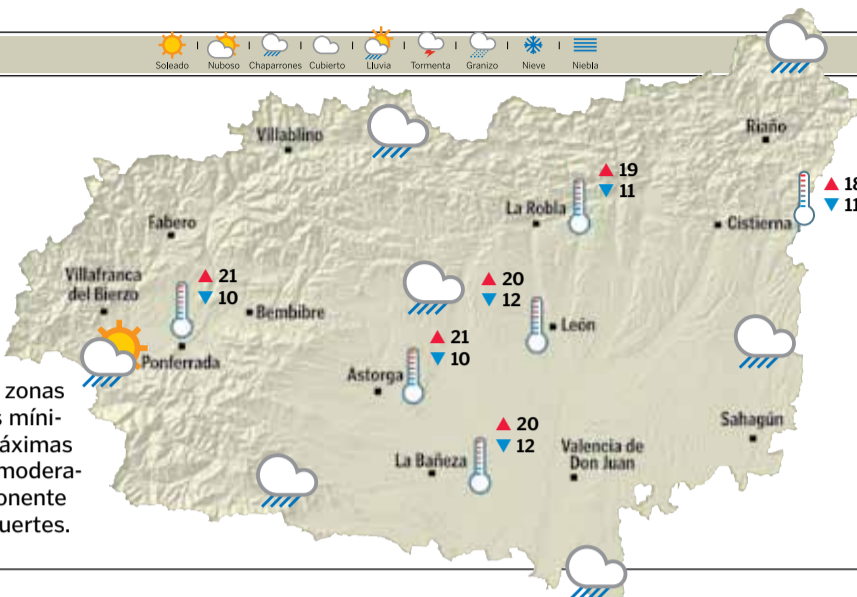

EL TIEMPO

### Cubierto con precipitaciones

■ Cielo nuboso o cubierto con precipitaciones en forma de lluvia o chubascos que pueden ser localmente moderados. No se descartan brumas y bancos de niebla matinales en zonas de montaña. Temperaturas mínimas en ligero ascenso y máximas en ascenso. Viento flojo o moderado predominando la componente sur; pueden darse rachas fuertes.