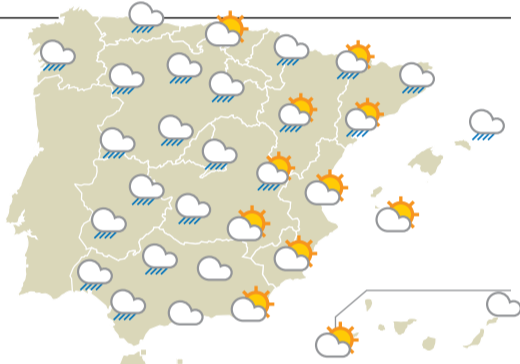

ESPAÑA

Albacete	26	14
Alicante	27	19
Almería	28	18
Ávila	19	10
Badajoz	26	18
Barcelona	22	19
Bilbao	29	11
Burgos	22	11
Cáceres	24	16
Cádiz	25	20
Castellón	26	19
Ceuta	24	19
Ciudad Real	24	13
Córdoba	27	14
Cuenca	23	12
Gerona	22	16
Granada	26	15
Guadalajara	23	14
Huelva	24	18
Huesca	24	14
Jaén	26	17
La Coruña	21	16
Las Palmas	30	25
Lérida	25	17
Logroño	25	11
Lugo	21	11
Madrid	22	16
Málaga	25	20
Murcia	30	18
Orense	25	14
Oviedo	24	13
Palencia	22	12
Palma	26	17
Pamplona	25	12
Pontevedra	22	14
Salamanca	21	13
San Sebastián	27	14
Santander	26	15
Segovia	20	14
Sevilla	27	18
Soria	21	9
Tarragona	23	19
Tenerife	32	26
Teruel	24	11
Toledo	26	13
Valencia	27	19
Valladolid	22	13
Vitoria	24	9
Zamora	23	13
Zaragoza	30	16

MUNDO

Amsterdam	12	7
Atenas	26	19
Belgrado	18	13
Berlín	11	6
Bruselas	13	5
Dublín	10	6
Estambul	23	18
Lisboa	22	19
Londres	12	4
Moscú	10	5
Munich	11	6
París	13	7
Roma	26	19
Viena	13	9
Buenos Aires	28	14
El Cairo	29	20
Hong Kong	27	23
México	20	11
Miami	25	20
Nueva York	14	10
Río de Janeiro	28	21

■ Día marcado por la inestabilidad, con bajas presiones afectando a la Península y Baleares que dejarán un predominio de los cielos nubosos o cubiertos. Se esperan precipitaciones prácticamente generalizadas.

El sol
Sale 08.36 Se pone 19.39

Fases de la Luna
Creciente 21 octubre Llena 29 octubre Menguante 5 noviembre Nueva 13 noviembre

SORTEOS

ONCE Día 15 24.000,00 € al año durante 10 años: 01475 S 043 - 09659 S 054 46731 S 054 - 63438 S 025	PRIMITIVA Día 9. 5-7-11-28-36-39 6+Reintegro BOTE 2.800.000,00 € 6 aciertos 0 0,00 € 5+C 1 88.484,67 € 5 101 1.606,16 € 4 5.408 43,63 € 3 100.750 8,00 €
TRÍPLEX DE LA ONCE Día 15 SORTEO 1. 110 SORTEO 2. 609 SORTEO 3. 946	SUPER ONCE Día 15 SORTEO 1. 06-08-16-18-19-27-31-36-38 39-40-42-47-57-59-62-63-68-78-81 SORTEO 2. 02-06-07-09-14-21-27-28-30 32-39-52-59-65-66-70-71-72-80-85 SORTEO 3. 02-06-07-10-11-19-20-21-27 47-50-52-53-55-58-59-66-67-74-78
BONOLOTO Día 9. 3-13-17-34-37-47 6 aciertos BOTE 2.800.000,00 € 5+C 3 52.729,38 € 5 135 585,88 € 4 6.317 18,78 € 3 104.043 4,00 €	BONOLOTO Día 12. 1-3-22-24-31-44 6+Reintegro BOTE 3.500.000,00 € 6 aciertos 1 1.096.820,12 € 5+C 0 0,00 € 5 153 3.293,75 € 4 10.027 47,30 € 3 189.514 8,00 €
BONOLOTO Día 10. 12-19-20-21-22-24 6 aciertos 1 3.007.990,66 € 5+C 4 44.916,29 € 5 217 413,98 € 4 6.548 20,58 € 3 109.444 4,00 €	BONOLOTO Día 11. 7-10-25-38-40-45 6 aciertos 1 397.131,01 € 5+C 6 24.068,55 € 5 103 701,03 € 4 5.123 21,14 € 3 88.508 4,00 €
BONOLOTO Día 12. 13-20-28-33-35-43 6 aciertos BOTE 500.000,00 € 5+C 2 52.879,25 € 5 63 839,35 € 4 3.055 25,96 € 3 58.796 4,00 €	BONOLOTO Día 13. 7-8-11-34-44-48 6 aciertos BOTE 1.000.000,00 € 5+C 2 79.063,33 € 5 79 1.000,80 € 4 4.437 26,73 € 3 87.226 4,00 €
BONOLOTO Día 14. 3-15-29-35-44-48 6 aciertos BOTE 1.400.000,00 € 5+C 1 151.125,37 € 5 82 921,50 € 4 4.426 25,61 € 3 82.825 4,00 €	BONOLOTO Día 15. 10-16-23-31-41-46 6 aciertos BOTE 1.700.000,00 € 5+C 1 125.537,83 € 5 52 1.207,09 € 4 3.406 27,64 € 3 64.127 4,00 €
LOTERÍA NACIONAL Jueves 12 de octubre 27299 Segundo: 08080 Reintegros: 971 Sábado 14 de octubre 09098 Segundo: 89379 Reintegros: 852	EUROMILLONES Día 10. 18-20-22-33-43 5+2 BOTE 55.000.000,00 € 5+1 1 515.171,26 € 5+0 6 20.067,34 € 4+2 37 1.013,59 € 4+1 574 120,36 € 3+2 1.564 46,70 € 4+0 1.231 41,69 € 2+2 23.158 11,08 € 3+1 25.995 11,01 € 3+0 55.643 9,58 € 1+2 122.739 5,26 € 2+1 381.729 5,33 € 2+0 788.883 4,15 €

HORÓSCOPO