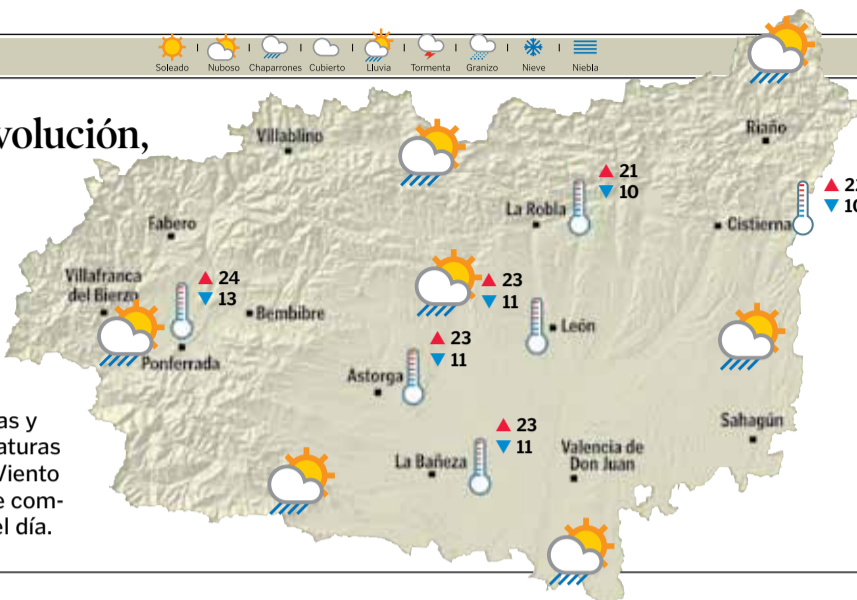

EL TIEMPO

### Nubosidad de evolución, con chubascos

Intervalos de nubes medias y altas con nubosidad de evolución, con chubascos que podrían ser localmente moderados en la Cantábrica oriental; pueden ir ocasionalmente con tormenta. Probables brumas y nieblas matinales. Temperaturas sin cambios importantes. Viento variable posicionándose de componente norte a lo largo del día.