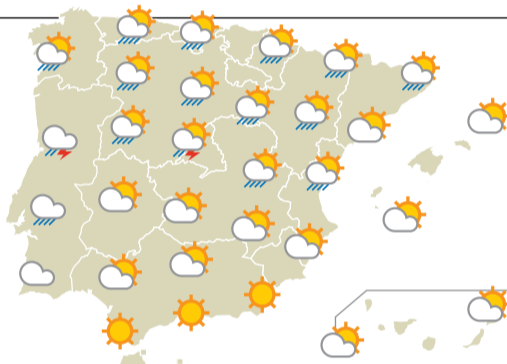

ESPAÑA

Albacete	31 17	Madrid	26 16
Alicante	29 22	Málaga	32 23
Almería	31 20	Melilla	26 22
Ávila	22 12	Murcia	33 21
Badajoz	29 15	Ourense	25 15
Barcelona	29 21	Oviedo	23 14
Bilbao	24 16	Palencia	24 12
Burgos	23 12	Palma	31 20
Cáceres	27 15	Pamplona	23 15
Cádiz	25 22	Pontevedra	23 16
Castellón	28 20	Salamanca	25 12
Ciudad Real	27 17	San Sebastián	22 19
Córdoba	31 15	Santander	23 18
Cuenca	27 15	Segovia	23 13
Gerona	31 16	Sevilla	30 18
Granada	30 13	Soria	22 11
Guadalajara	25 16	Tarragona	29 20
Huelva	29 17	Tenerife	28 23
Huesca	27 16	Teruel	28 14
Jaén	29 18	Toledo	27 18
La Coruña	24 18	Valencia	29 22
Las Palmas	27 22	Valladolid	24 13
Lérida	28 18	Vitoria	22 14
Logroño	25 15	Zamora	26 13
Lugo	23 13	Zaragoza	31 19

Los cielos permanecerán nubosos y se darán precipitaciones, que irán probablemente acompañadas de tormenta, en el norte de Galicia, área cantábrica, Pirineos e interior nordeste peninsular.

MUNDO

Amsterdam	22 16
Atenas	26 21
Belgrado	29 17
Berlín	30 18
Bruselas	25 18
Dublín	18 12
Estambul	25 21
Lisboa	27 19
Londres	21 16
Moscú	23 16
Munich	27 15
París	28 20
Roma	31 19
Viena	31 18
Buenos Aires	18 10
El Cairo	40 29
Hong Kong	29 26
México	24 14
Miami	33 26
Nueva York	26 20
Río de Janeiro	30 21

El sol
Sale 07:58 Se pone 20:38

Fases de la Luna
Creciente 22 septiembre Llena 30 septiembre Menguante 6 de octubre Nueva 15 septiembre

SORTEOS

ONCE
Día 11 78447 R 77 S 023

TRÍPLEX DE LA ONCE Día 11
SORTEO 1. 997 SORTEO 2. 462 SORTEO 3. 572

SÚPER ONCE Día 11
SORTEO 1. 01-09-15-19-22-32-38-44-47
49-51-52-59-61-64-65-67-70-75-78

SORTEO 2. 02-04-05-09-23-37-51-52-53
55-56-61-62-63-65-67-71-76-78-79

SORTEO 3. 10-13-16-21-34-36-42-44-48
52-55-57-59-64-65-67-68-71-77-79

BONOLOTO
Día 11. 17-22-31-36-38-47 C 42 R 1

6 aciertos BOTE 500.000,00 €
5+C 0 0,00 €
5 62 2.877,82 €
4 3.302 27,02 €
3 61.310 4,00 €

Día 5. 21-24-36-43-44-48 C 15 R 4

6 aciertos BOTE 600.000,00 €
5+C 1 133.860,26 €
5 63 1.062,38 €
4 3.797 26,44 €
3 70.548 4,00 €

Día 6. 15-24-29-30-35-39 C 42 R 8

6 aciertos BOTE 1.000.000,00 €
5+C 0 0,00 €
5 58 4.099,76 €
4 4.044 29,40 €
3 78.446 4,00 €

Día 7. 3-17-23-36-42-46 C 19 R 5

6 aciertos BOTE 1.223.956,92 €
5+C 1 30.538,16 €
5 125 610,76 €
4 4.989 22,95 €
3 86.446 4,00 €

Día 8. 12-15-31-40-47-48 C 30 R 4

6 aciertos BOTE 600.000,00 €
5+C 1 142.940,80 €
5 60 1.191,17 €
4 3.639 29,46 €
3 70.489 4,00 €

Día 9. 6-7-9-14-35-41 C 27 R 4

6 aciertos BOTE 1.000.000,00 €
5+C 4 34.014,95 €
5 68 1.000,44 €
4 4.483 22,76 €
3 86.000 4,00 €

Día 10. 3-4-6-25-42-45 C 16 R 6

6 aciertos BOTE 1.084.375,86 €
5+C 0 0,00 €
5 51 3391,70 €
4 3.608 23,97 €
3 70.141 4,00 €

LOTERÍA NACIONAL
Jueves 7 de septiembre 56272
Segundo: 90558 Reintegros: 2 57
Sábado 9 de agosto X
Segundo: xxx Reintegros: X X X

Diario de León no se hace responsable de posibles errores en estos resultados. Consultar información oficial.

PRIMITIVA
Día 11. 3-5-25-39-43-44 C 16 R 8

6+Reintegro BOTE 26.500.000,00 €
6 aciertos 1 675.848,83 €
5+C 1 109.597,11 €
5 85 2.363,86 €
4 5.328 54,85 €
3 103.559 8,00 €

Joker. 0508969

Día 7. 1-15-24-27-30-40 C 46 R 9

6+Reintegro BOTE 24.500.000,00 €
6 aciertos 0 0,00 €
5+C 1 208.242,69 €
5 213 1.792,39 €
4 11.814 47,00 €
3 214.485 8,00 €

Joker. 8744721

Día 9. 8-11-13-20-27-42 C 25 R 8

6+Reintegro BOTE 24.500.000,00 €
6 aciertos 1 1.185.962,96 €
5+C 9 21.368,70 €
5 293 1.203,36 €
4 13.662 37,54 €
3 228.405 8,00 €

Joker. 6756009

Día 10. 10-18-24-27-31 R 4

5+1 BOTE 5.900.000 €
5+0 0 0,00 €
4+1 27 6057,22 €
4+0 275 106,74 €
3+1 1.236 27,14 €
3+0 10.252 10,64 €
2+1 16.319 5,14 €
2+0 143.752 1,10 €