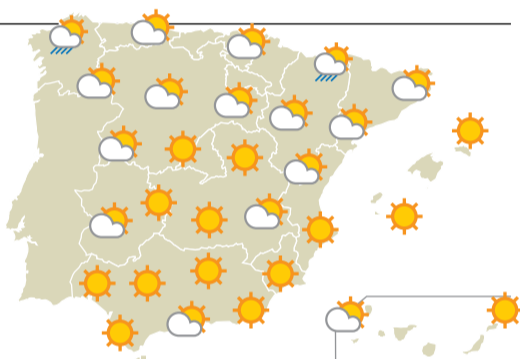

ESPAÑA

Albacete	35 19	Madrid	35 22
Alicante	30 24	Málaga	29 22
Almería	28 23	Melilla	30 25
Ávila	32 16	Murcia	35 23
Badajoz	36 15	Orense	33 14
Barcelona	30 24	Oviedo	27 18
Bilbao	26 17	Palencia	33 14
Burgos	32 13	Palma	34 23
Cáceres	34 16	Pamplona	33 16
Cádiz	26 21	Pontevedra	27 13
Castellón	31 22	Salamanca	33 17
Ciudad Real	36 22	San Sebastián	23 19
Córdoba	38 20	Santander	24 18
Cuenca	35 18	Segovia	32 18
Gerona	35 22	Sevilla	36 20
Granada	38 21	Soria	34 17
Guadalajara	35 21	Tarragona	30 24
Huelva	33 19	Tenerife	31 24
Huesca	35 23	Teruel	36 17
Jaén	37 23	Toledo	37 21
La Coruña	26 17	Valencia	30 25
Las Palmas	27 23	Valladolid	33 17
Lérida	35 22	Vitoria	27 15
Logroño	34 17	Zamora	34 17
Lugo	30 14	Zaragoza	37 23

MUNDO

Amsterdam	22 15
Atenas	31 24
Belgrado	30 21
Berlín	27 17
Bruselas	26 16
Dublín	19 13
Estambul	27 22
Lisboa	28 18
Londres	23 16
Moscú	22 15
Munich	30 19
París	29 19
Roma	34 23
Viena	32 22
Buenos Aires	20 13
El Cairo	40 27
Hong Kong	30 29
México	25 14
Miami	33 26
Nueva York	28 22
Río de Janeiro	25 20

En buena parte del país predominarán cielos poco nubosos o despejados. No obstante, se esperan cielos nubosos o con intervalos nubosos en el norte de Galicia y Cantábrico, con posibles lluvias débiles dispersas.

El sol
Sale 07:26 Se pone 21:26

Fases de la Luna
Creciente 23 de agosto Llena 31 de agosto Menguante 7 septiembre Nueva 16 de agosto

SORTEOS

ONCE
Día 13 39398 R 8 S 054
24.000,00 € al año durante 10 años:
00857 S 008 - 03092 S 002
75532 S 015 - 80118 S 049

TRÍPLEX DE LA ONCE Día 13
SORTEO 1. 407 SORTEO 2. 336 SORTEO 3. 668

SÚPER ONCE Día 13
SORTEO 1. 06-09-13-20-21-23-27-33-35
37-40-41-46-51-54-55-58-61-69-75
SORTEO 2. 01-10-14-15-23-24-32-37-45
46-48-49-51-52-53-54-58-63-74-77
SORTEO 3. 09-13-19-20-21-24-33-45-46
47-48-51-53-54-65-66-71-75-78-80

PRIMITIVA
Día 7. 16-25-26-31-45-47 C 48 R 1
6+Reintegro BOTE 5.700.000,00 €
6 aciertos 0 0,00 €
5+C 3 34.987,16 €
5 62 3.103,70 €
4 4.252 65,83 €
3 86.680 8,00 €

Joker. 8983203
Día 10. 10-17-20-25-28-42 C 6 R 8
6+Reintegro BOTE 6.700.000,00 €
6 aciertos 1 1.190.850,01 €
5+C 1 193.110,81 €
5 177 2.000,21 €
4 10.187 50,55 €
3 189.456 8,00 €

BONOLOTO
Día 7. 1-9-11-20-31-45 C 15 R 8
6 aciertos 0 1.200.000,00 €
5+C 6 22.005,99 €
5 100 660,18 €
4 4.330 22,87 €
3 78.419 4,00 €

Día 8. 19-21-28-29-35-39 C 38 R 5
6 aciertos BOTE 1.700.000,00 €
5+C 1 153.101,82 €
5 75 1.020,68 €
4 4.125 27,84 €
3 82.083 4,00 €

Día 9. 2-4-9-16-21-35 C 17 R 6
6 aciertos 1 1.894.087,02 €
5+C 4 40.940,41 €
5 129 634,73 €
4 5.524 22,23 €
3 97.412 4,00 €

Joker. 8882765
Día 12. 12-13-15-28-40-42 C 47 R 0
6+Reintegro BOTE 8.000.000,00 €
6 aciertos 0 0,00 €
5+C 6 31.501,74 €
5 185 1.873,08 €
4 9.756 51,66 €
3 188.983 8,00 €

Joker. 8649314
Día 13. 5-18-24-34-51 R 2
5+1 BOTE 5.200.000,00 €
5+0 0 0,00 €
4+1 11 16.194,77 €
4+0 140 228,39 €
3+1 851 42,94 €
3+0 7.841 15,15 €
2+1 13.496 6,77 €
2+0 128.537 3,00 €

EUROMILLONES
Día 8. 8-9-33-35-40 ESTRELLAS 3 6
5+2 BOTE 39.000.000,00 €
5+1 2 245.845,54 €
5+0 2 57.458,15 €
4+2 23 1.556,24 €
4+1 440 149,85 €
3+2 1.141 61,09 €
4+0 987 49,63 €
2+2 19.202 12,75 €
3+1 21.226 12,87 €
3+0 45.557 11,17 €
1+2 109.652 5,62 €
2+1 349.370 5,55 €
2+0 728.739 4,29 €

El millón. SDL67193
Día 11. 4-6-10-13-34 ESTRELLAS 3 5
5+2 BOTE 49.000.000,00 €
5+1 3 219.719,21 €
5+0 7 22.000,00 €
4+2 59 813,30 €
4+1 887 99,65 €
3+2 2.513 37,18 €
4+0 1.871 35,10 €
2+2 33.401 9,83 €
3+1 41.304 8,87 €
3+0 82.076 8,31 €
1+2 168.411 4,90 €
2+1 561.320 4,63 €
2+0 1.104.392 3,79 €

LOTERÍA NACIONAL
Jueves 10 de agosto 12591
Segundo: 03831 Reintegros: 4 6 1
Sábado 12 de agosto 82499
Segundo: 24077 Reintegros: 9 7 6

HORÓSCOPO