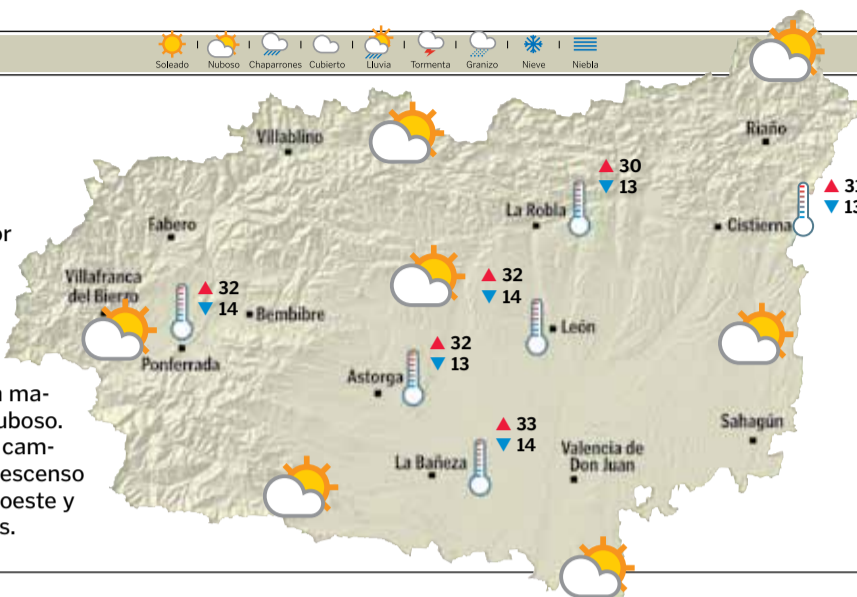

EL TIEMPO

Intervalos de nubes bajas

La previsión facilitada por la Agencia Estatal de Meteorología para hoy lunes en toda la provincia es de intervalos de nubes bajas en el extremo norte, sin descartar bancos de niebla matinales. En el resto, poco nuboso. Temperaturas mínimas sin cambios y máximas en ligero descenso o sin cambios. Vientos del oeste y suroeste en horas centrales.