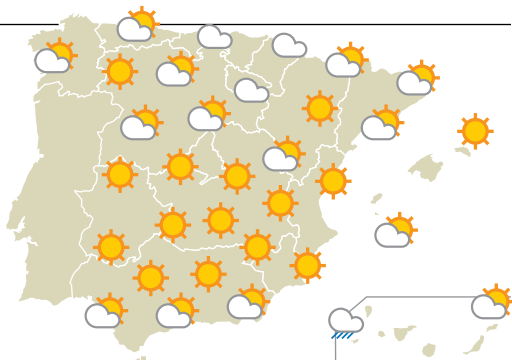

ESPAÑA

Albacete	9 -4	Lugo	9 -3
Alicante	14 2	Madrid	8 -1
Almería	15 5	Málaga	14 7
Ávila	5 -5	Murcia	14 0
Badajoz	12 -2	Orense	11 -2
Barcelona	13 5	Oviedo	10 0
Bilbao	10 4	Palencia	5 -3
Burgos	3 -2	Palma	13 5
Cáceres	10 0	Pamplona	6 -2
Cádiz	15 7	Pontevedra	12 0
Castellón	13 0	Salamanca	6 -3
Ceuta	15 10	San Sebastián	11 6
Ciudad Real	9 -3	Santander	10 6
Córdoba	14 0	Segovia	4 -8
Cuenca	9 -5	Sevilla	16 3
Gerona	12 -2	Soria	7 -5
Granada	12 -1	Tarragona	13 3
Guadalajara	9 -3	Tenerife	19 15
Huelva	16 3	Teruel	9 -6
Huesca	9 -3	Toledo	9 -4
Jaén	11 1	Valencia	16 2
La Coruña	12 5	Valladolid	5 -2
Las Palmas	19 14	Vitoria	6 1
Lérida	8 -4	Zamora	6 -3
Logroño	8 1	Zaragoza	9 0

■ Predominio de un tiempo estable con cielos poco nubosos o despejados. Tan sólo se esperan algunos intervalos nubosos al principio en Baleares, sureste peninsular, Estrecho y Alborán, con precipitaciones en el Estrecho.

MUNDO

Amsterdam	9 6
Atenas	12 6
Belgrado	3 -2
Berlín	6 1
Bruselas	7 4
Dublín	9 4
Estambul	6 4
Lisboa	13 5
Londres	10 6
Moscú	-2 -5
Munich	2 -2
París	9 4
Roma	12 0
Viena	3 -1
Buenos Aires	30 22
El Cairo	23 12
Hong Kong	16 14
México	24 10
Miami	28 20
Nueva York	8 3
Río de Janeiro	28 24

El sol
Sale: 08.39 Se pone: 18.33

Fases de la Luna
Creciente: 27 de febrero
Llena: 5 de febrero
Menguante: 13 de febrero
Nueva: 20 de febrero

SORTEOS

ONCE
Día 29
24.000,00 € al año durante 10 años:
00517 S 024 - 33917 S 011
88693 S 033 - 90811 S 053

TRÍPLEX DE LA ONCE Día 29
SORTEO 1. 518 SORTEO 2. 369 SORTEO 3. 807

SÚPER ONCE Día 29
SORTEO 1. 16-20-22-23-24-27-30-33-34
35-40-44-51-53-54-60-70-74-77-78
SORTEO 2. 03-07-10-14-17-23-29-34-36
37-39-40-46-60-64-65-66-69-71-77
SORTEO 3. 05-09-12-16-21-26-28-31-32
38-39-41-50-55-62-65-67-73-75-79

BONOLOTO
Día 23. 1-5-6-12-17-43 c 44 R 8
6 aciertos BOTE 2.200.000,00 €
5+C 2 73.859,96 €
5 87 848,97 €
4 5.271 21,02 €
3 95.696 4,00 €

Día 24. 19-24-26-32-37-47 c 2 R 5
6 aciertos BOTE 2.800.000,00 €
5+C 3 59.122,68 €
5 95 933,52 €
4 5.159 25,79 €
3 97.627 4,00 €

Día 25. 11-17-22-31-35-43 c 45 R 6
6 aciertos BOTE 3.002.192,53 €
5+C 2 97.703,31 €
5 144 678,50 €
4 6.634 22,09 €
3 113.553 4,00 €

Día 26. 6-14-19-25-37-49 c 41 R 2
6 aciertos BOTE 600.000,00 €
5+C 1 133.575,72 €
5 74 902,54 €
4 4.490 22,31 €
3 79.291 4,00 €

Día 27. 5-6-11-17-33-44 c 38 R 5
6 aciertos BOTE 1.000.000,00 €
5+C 3 51.499,14 €
5 111 695,93 €
4 5.497 21,08 €
3 98.240 4,00 €

Día 28. 5-16-28-33-36-44 c 14 R 2
6 aciertos BOTE 1.400.000,00 €
5+C 3 51.420,38 €
5 88 876,48 €
4 4.507 25,67 €
3 84.547 4,00 €

Día 29. 2-5-13-25-27-49 c 19 R 0
6 aciertos BOTE 751.880,43 €
5+C 4 26.121,97 €
5 139 375,86 €
4 5.774 13,57 €
3 88.386 4,00 €

LOTERÍA NACIONAL
Jueves 26 de enero 65193
Segundo: 34127 Reintegros: 3 1 0
Sábado 28 de enero 29027
Segundo: 00272 Reintegros: 7 1 0

PRIMITIVA
Día 23. 8-9-17-20-33-37 c 26 R 2
6+Reintegro BOTE 10.200.000,00 €
6 aciertos 0 0 €
5+C 3 34.464,21 €
5 95 1.995,30 €
4 5.042 54,68 €
3 95.489 8,00 €

Joker. 8283395
Día 26. 13-19-31-35-39-45 c 37 R 6
6+Reintegro BOTE 11.300.000,00 €
6 aciertos 1 1.351.614,81 €
5+C 3 73.060,26 €
5 172 2.336,23 €
4 9.771 59,82 €
3 186.222 8,00 €

Joker. 4305626
Día 28. 1-3-8-11-29-37 c 47 R 6
6+Reintegro BOTE 11.300.000,00 €
6 aciertos 1 1.210.922,18 €
5+C 4 49.091,44 €
5 223 1.614,37 €
4 13.076 40,05 €
3 225.157 8,00 €

Joker. 7842042
Día 29. 12-33-39-46-48 c 5 R 5
5+1 BOTE 5.800.000,00 €
5+0 0 0,00 €
4+1 21 9.778,18 €
4+0 130 283,51 €
3+1 1.046 40,27 €
3+0 7.627 17,95 €
2+1 16.641 6,33 €
2+0 123.388 3,00 €

EUROMILLONES
Día 24. 11-27-41-43-47 ESTRELLAS 7 11
5+2 BOTE 54.000.000,00 €
5+1 2 263.096,46 €
5+0 4 30.744,99 €
4+2 34 1.126,62 €
4+1 496 142,26 €
3+2 1.315 56,73 €
4+0 1.076 48,72 €
2+2 19.025 13,78 €
3+1 24.315 12,02 €
3+0 50.173 10,85 €
1+2 98.362 6,70 €
2+1 360.151 5,77 €
2+0 748.772 4,47 €