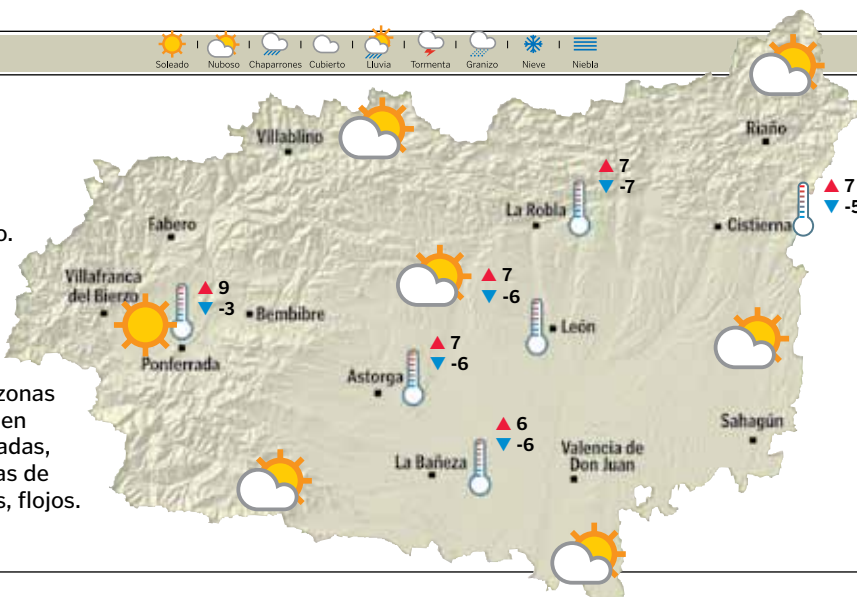

EL TIEMPO

Poco nuboso o despejado

■ Poco nuboso o despejado. No se descartan brumas, bancos de niebla y nubes bajas matinales. Temperaturas mínimas en descenso o sin cambios y máximas en ascenso en zonas de montaña y sin cambios en el resto. Heladas generalizadas, localmente fuertes en zonas de montaña. Vientos variables, flojos.