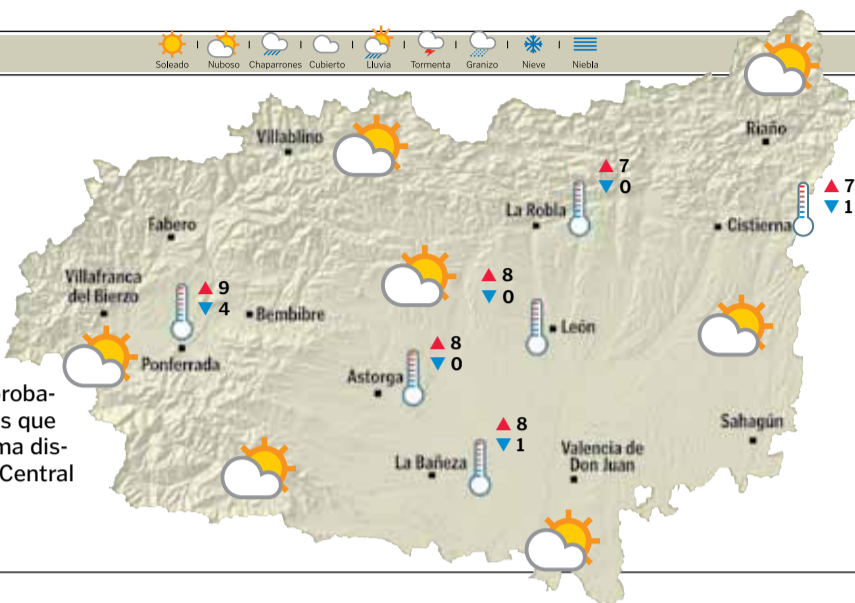

EL TIEMPO

Probables precipitaciones

La previsión facilitada por la Agencia Estatal de Meteorología para hoy lunes en toda la provincia es de nuboso o cubierto en el tercio oriental de madrugada, donde serán probables precipitaciones débiles que podrían extenderse de forma dispersa a zonas del Sistema Central más occidental.