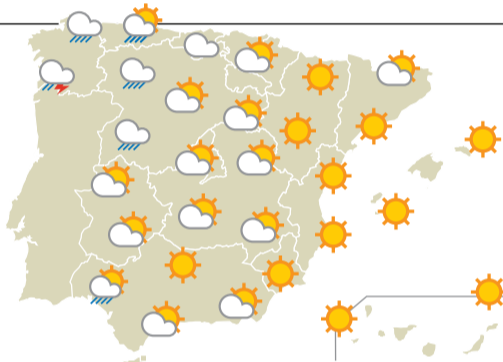

ESPAÑA

Albacete 16 5	Lugo 14 11
Alicante 22 12	Madrid 12 8
Almería 19 11	Málaga 21 13
Ávila 12 5	Murcia 24 11
Badajoz 17 7	Ourense 19 13
Barcelona 19 12	Oviedo 16 10
Bilbao 19 13	Palencia 12 6
Burgos 13 6	Palma 21 11
Cáceres 13 8	Pamplona 16 5
Cádiz 18 12	Pontevedra 16 13
Castellón 19 9	Salamanca 13 9
Ciudad Real 16 6	Santander 19 13
Córdoba 17 8	San Sebastián 20 13
Coruña, A 17 13	Segovia 15 6
Cuenca 15 6	Sevilla 16 9
Gijón 16 12	Soria 13 5
Girona 20 8	Tarragona 19 11
Granada 21 8	Tenerife 25 18
Gran Canaria 26 18	Teruel 19 4
Guadalajara 13 8	Toledo 14 6
Huelva 17 10	València 24 14
Huesca 16 5	Valladolid 13 6
Jaén 19 9	Vitoria 15 7
Lleida 16 6	Zamora 14 10
Logroño 13 5	Zaragoza 19 9

■ Precipitaciones persistentes y localmente fuertes en el oeste de Galicia. Intervalos de viento fuerte o con rachas muy fuertes en los litorales del oeste de Galicia y cumbres de la cordillera Cantábrica.

MUNDO

Amsterdam 10 6
Atenas 14 6
Belgrado 9 5
Berlín 9 4
Bruselas 11 8
Dublín 10 4
Estambul 12 7
Lisboa 17 14
Londres 10 7
Moscú 1 -1
Munich 10 4
París 12 9
Roma 18 8
Viena 11 7
Buenos Aires 23 16
El Cairo 18 13
Hong Kong 16 13
México 21 8
Miami 18 10
Nueva York -7 -10
Río de Janeiro 26 21

El sol
Sale 08.51 | Se pone 17.54

Fases de la Luna
Creciente 30 diciembre | Llena 7 enero | Menguante 15 enero | Nueva 22 enero

ALMANAQUE

25 AÑOS
La Yamá Islamiya anuncia el cese de sus atentados
El grupo extremista clandestino egipcio Yamá Islamiya anunció ayer que suspenderá los atentados contra turistas y aseguró que la matanza en Luxor del mes pasado fue llevada a cabo por jóvenes incontrolados de la organización, en un comunicado que publicó ayer el periódico árabe.