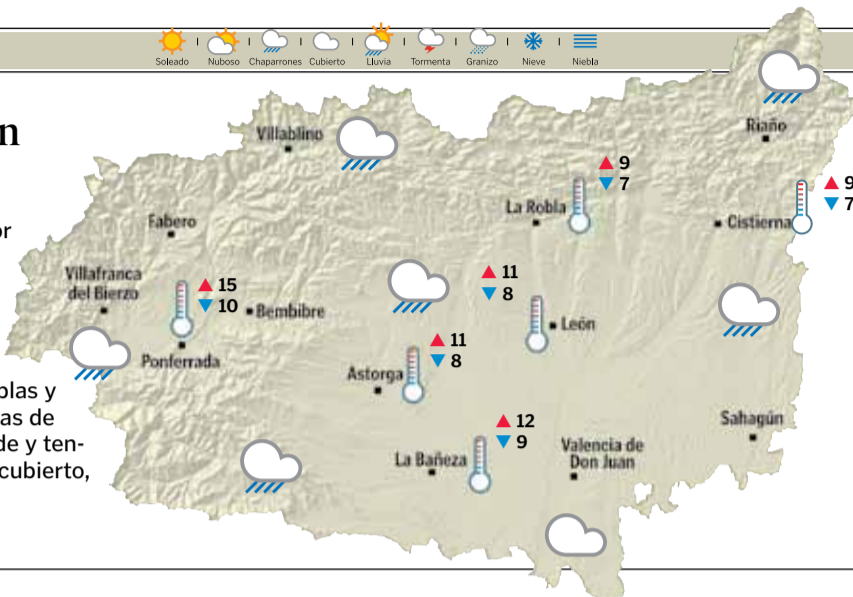

EL TIEMPO

Temperaturas en ligero descenso

La previsión facilitada por la Agencia Estatal de Meteorología para hoy sábado en toda la provincia es de abundantes nubes bajas por la mañana, con la probable formación de nieblas y brumas, sobre todo en zonas de montaña. Claros por la tarde y tendiendo a aumentar a cielo cubierto, con precipitaciones.