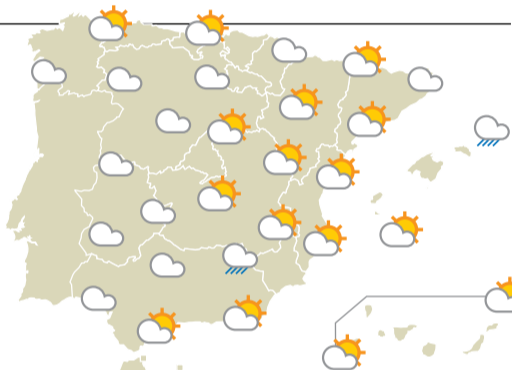

ESPAÑA

Albacete	14	7
Alicante	21	12
Almería	21	12
Ávila	10	3
Badajoz	15	10
Barcelona	16	7
Bilbao	10	2
Burgos	5	1
Cáceres	14	9
Cádiz	19	16
Castellón	18	9
Ceuta	19	15
Ciudad Real	14	8
Córdoba	18	11
Cuenca	11	5
Gerona	12	3
Granada	16	8
Guadalajara	12	5
Huelva	19	11
Huesca	8	0
Jaén	15	11
La Coruña	12	8
Las Palmas	25	21
Lérida	10	3
Logroño	8	2
Lugo	9	2
Madrid	13	8
Málaga	20	14
Murcia	22	12
Orense	12	4
Oviedo	10	5
Palencia	6	2
Pamplona	7	-3
Pontevedra	13	5
Salamanca	11	6
San Sebastián	9	5
Santander	11	6
Segovia	9	3
Sevilla	19	12
Soria	7	1
Tarragona	15	7
Tenerife	26	20
Teruel	11	0
Toledo	15	9
Valencia	20	11
Valladolid	8	4
Vitoria	6	0
Zamora	9	5
Zaragoza	10	2

■ Cielos nubosos o cubiertos en la Península y en Baleares. Continuarán las precipitaciones durante la primera mitad del día en Andalucía, este de la Meseta, área cantábrica oriental, alto Ebro y Pirineos y en la Ibérica y nordeste

MUNDO

Amsterdam	5	0
Atenas	15	10
Belgrado	7	4
Berlín	5	1
Bruselas	7	4
Dublín	8	3
Estambul	11	8
Lisboa	16	12
Londres	6	3
Moscú	-9	-13
Munich	5	3
París	9	5
Roma	16	9
Viena	7	5
Buenos Aires	29	23
El Cairo	22	14
Hong Kong	18	16
México	23	11
Miami	28	21
Nueva York	3	1
Río de Janeiro	30	24

El sol
Sale 08.42 Se pone 17.49

Fases de la Luna
Creciente 30 diciembre Llena 7 de enero Menguante 16 diciembre Nueva 23 diciembre

SORTEOS

ONCE
Día 9 99954 R 9 4 S 035

TRÍPLEX DE LA ONCE Día 9
SORTEO 1. 103 SORTEO 2. 071 SORTEO 3. 876

SÚPER ONCE Día 9
SORTEO 1. 05-06-08-09-10-23-34-40-44
45-48-51-55-59-61-62-68-69-72-76

SORTEO 2. 02-04-05-16-17-21-29-35-41
44-47-49-55-57-62-65-68-72-74-75

SORTEO 3. 07-14-15-24-28-29-33-36-39
47-48-58-60-62-64-69-72-74-77-78

BONOLOTO
Día 5. 7-12-36-44-45-49 c 32 R 1

6 aciertos 1 330.468,77 €
5+C 1 120.170,46 €
5 80 751,07 €
4 3.502 25,74 €
3 69.699 4,00 €

Día 6. 11-18-23-31-36 c 41 R 8

6 aciertos BOTE 400.000,00 €
5+C 0 0,00 €
5 53 2.748,27 €
4 3.227 22,57 €
3 58.527 4,00 €

Día 7. 8-20-27-30-37-38 c 7 R 7

6 aciertos BOTE 900.000,00 €
5+C 3 52.765,93 €
5 62 1.276,60 €
4 4.144 28,65 €
3 80.953 4,00 €

Día 8. 2-6-12-17-24-40 c 15 R 4

6 aciertos 1 1.000.025,43 €
5+C 5 21.648,48 €
5 76 712,12 €
4 4.231 19,19 €
3 74.151 4,00 €

Día 9. 7-19-32-42-46-49 c 21 R 5

6 aciertos BOTE 600.000,00 €
5+C 0 0,00 €
5 76 2.835,06 €
4 4.104 26,25 €
3 77.521 4,00 €

Día 3. 17-18-26-33-34-48 c 10 R 4

6 aciertos 1 2.474.343,97 €
5+C 3 55.808,95 €
5 59 1.418,87 €
4 5.061 24,81 €
3 90.426 4,00 €

Día 4. 5-7-11-14-22-28 c 17 R 8

6 aciertos 3 84.617,03 €
5+C 1 84.617,03 €
5 127 355,35 €
4 5.481 12,35 €
3 83.106 4,00 €

LOTERÍA NACIONAL
Jueves 8 de diciembre 15666
Segundo: 91308 Reintegros: 671

Sábado 3 de diciembre 10806
Segundo: 07112 Reintegros: 617

Diario de León no se hace responsable de posibles errores en estos resultados. Consultar información oficial.

PRIMITIVA
Día 5. 5-11-15-25-28-47 c 30 R 8

6+Reintegro BOTE 16.700.000,00 €
6 aciertos 0 0,00 €
5+C 7 12.849,05 €
5 190 867,87 €
4 8.919 26,89 €
3 141.619 8,00 €

Joker. 1351336

Día 8. 5-17-28-30-36-46 c 18 R 2

6+Reintegro BOTE 17.500.000,00 €
6 aciertos 1 1.179.260,41 €
5+C 3 63.743,81 €
5 145 2.417,87 €
4 8.797 57,97 €
3 168.476 8,00 €

Joker. 1958217

Día 3. 5-14-30-33-34-47 c 32 R 8

6+Reintegro BOTE 15.000.000,00 €
6 aciertos 0 0,00 €
5+C 2 106.018,01 €
5 158 2.460,33 €
4 8.922 63,37 €
3 179.106 8,00 €

Joker. 9899820

Día 4. 5-27-42-44-53 R 7

5+1 BOTE 12.800.000,00 e €
5+0 1 185.076,86 €
4+1 21 1.602,40 €
4+0 166 236,50 €
3+1 1.102 40,71 €
3+0 8.149 17,89 €
2+1 18.586 6,04 €
2+0 133.486 3,00 €

EUROMILLONES
Día 6. 12-20-25-26-27 ESTRELLAS 8 12

5+2 1 142.897.164,00 €
5+1 5 160.293,32 €
5+0 4 46.828,99 €
4+2 61 956,46 €
4+1 902 119,15 €
3+2 1.737 65,41 €
4+0 2.335 34,19 €
3+1 24.294 16,43 €
3+0 41.422 10,75 €
2+2 104.275 7,95 €
1+2 123.593 8,12 €
2+1 576.321 5,49 €
2+0 1.447.771 3,52 €