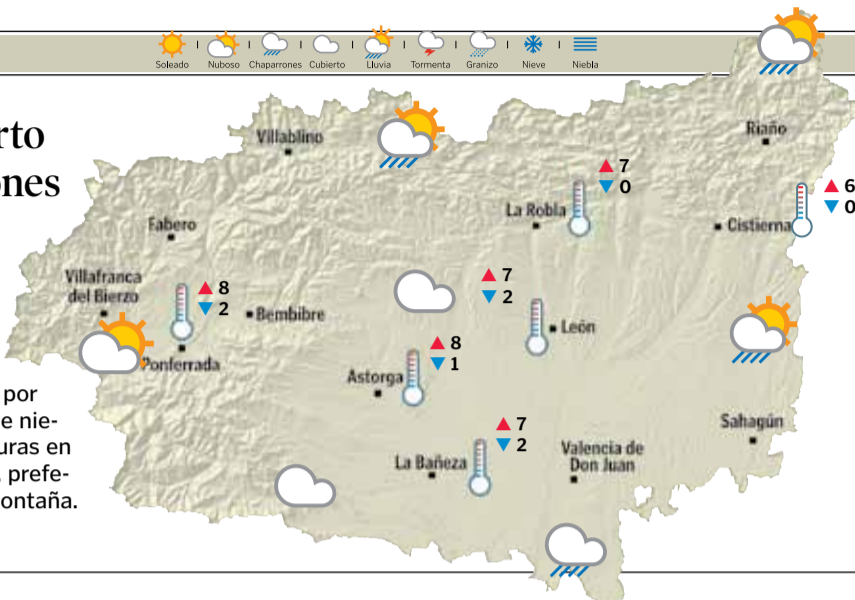

EL TIEMPO

Nuboso o cubierto con precipitaciones

■ Nuboso o cubierto, con probables precipitaciones débiles dispersas, sobre todo de madrugada. Cota de la nieve de unos 1000 metros de madrugada, y tendiendo a subir al final por encima de 2000. Bancos de niebla en montaña. Temperaturas en descenso. Heladas débiles, preferentemente en zonas de montaña. Vientos del norte.

PREVISIONES

LEÓN	PONFERRADA	ASTORGA	LA BAÑEZA	CISTIENA	LA ROBLA
Domingo ▲ 5 ▼ 2	Domingo ▲ 7 ▼ 2	Domingo ▲ 6 ▼ 1	Domingo ▲ 5 ▼ 2	Domingo ▲ 6 ▼ 0	Domingo ▲ 6 ▼ 0
Lunes ▲ 9 ▼ 2	Lunes ▲ 11 ▼ 2	Lunes ▲ 10 ▼ 0	Lunes ▲ 11 ▼ 2	Lunes ▲ 9 ▼ 2	Lunes ▲ 10 ▼ 2
Martes ▲ 17 ▼ 7	Martes ▲ 17 ▼ 8	Martes ▲ 17 ▼ 5	Martes ▲ 17 ▼ 7	Martes ▲ 15 ▼ 6	Martes ▲ 15 ▼ 7

50 AÑOS
Los atracadores del taxista malagueño eran marineros

Quedó aclarado el suceso ocurrido en la madrugada del jueves al viernes y en el que resultó víctima el taxista Alfonso, en la carretera de Cádiz. Tres extranjeros le alquilaron el vehículo indicándole se dirigiera a Torremolinos. Se trataba de tres marineros norteamericanos.