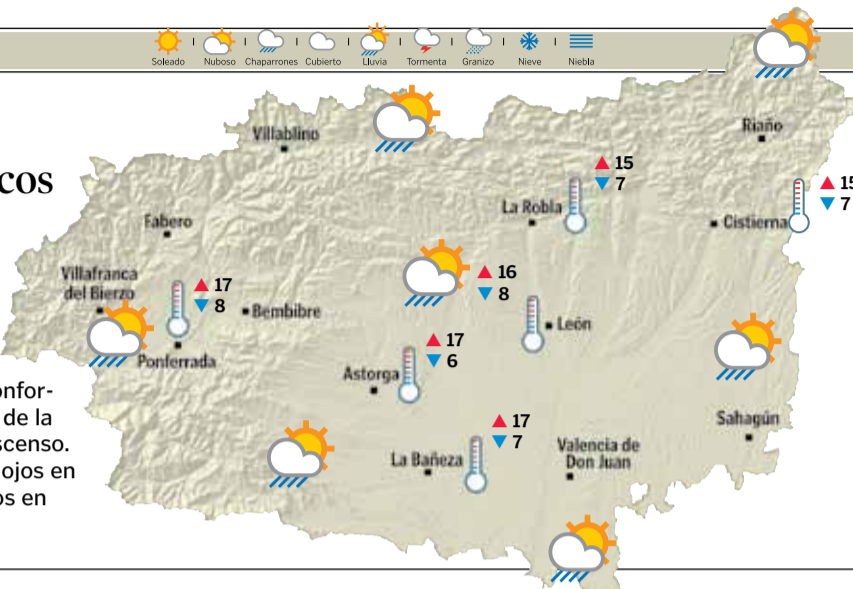

EL TIEMPO

Cubierto, con lluvias y chubascos

La previsión facilitada por la Agencia Estatal de Meteorología es de nuboso o cubierto, con lluvias y chubascos, que pueden ir localmente con tormenta, y que cesarán conforme se abren claros a partir de la tarde. Temperaturas en descenso. Viento del sur y suroeste, flojos en general, o algo más intensos en montaña.

PREVISIONES

CITY	Lunes	Martes	Miércoles
LEÓN	▲15 ▼6	▲15 ▼6	▲14 ▼4
PONFERRADA	▲16 ▼7	▲17 ▼7	▲15 ▼5
ASTORGA	▲15 ▼5	▲15 ▼5	▲14 ▼4
LA BAÑEZA	▲16 ▼7	▲17 ▼8	▲15 ▼3
CISTIerna	▲14 ▼5	▲14 ▼6	▲13 ▼2
LA ROBLA	▲14 ▼4	▲14 ▼5	▲13 ▼2

Debido a la acción de una baja atlántica, un frente que habría afectado el día anterior principalmente a Galicia, dejará cielos nubosos o cubiertos con lluvias, chubascos y ocasionales tormentas en el área cantábrica occidental.