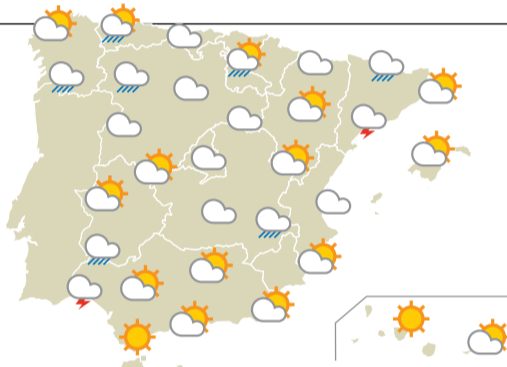

ESPAÑA

Albacete	▲ 28 ▼ 16	Madrid	▲ 18 ▼ 13
Alicante	▲ 28 ▼ 18	Málaga	▲ 27 ▼ 20
Almería	▲ 28 ▼ 18	Murcia	▲ 31 ▼ 17
Ávila	▲ 16 ▼ 9	Ourense	▲ 20 ▼ 12
Badajoz	▲ 23 ▼ 12	Oviedo	▲ 22 ▼ 13
Barcelona	▲ 26 ▼ 19	Palencia	▲ 17 ▼ 10
Bilbao	▲ 26 ▼ 19	Palma	▲ 29 ▼ 19
Burgos	▲ 18 ▼ 10	Gran Canaria	▲ 26 ▼ 19
Cáceres	▲ 21 ▼ 13	Pamplona	▲ 24 ▼ 14
Cádiz	▲ 24 ▼ 20	Pontevedra	▲ 19 ▼ 15
Castellón	▲ 26 ▼ 16	Salamanca	▲ 17 ▼ 10
Ciudad Real	▲ 21 ▼ 16	Tenerife	▲ 26 ▼ 19
Córdoba	▲ 25 ▼ 15	San Sebastián	▲ 25 ▼ 19
Coruña, A	▲ 20 ▼ 16	Santander	▲ 24 ▼ 19
Cuenca	▲ 21 ▼ 14	Segovia	▲ 17 ▼ 10
Gijón	▲ 24 ▼ 19	Sevilla	▲ 26 ▼ 17
Girona	▲ 30 ▼ 16	Soria	▲ 18 ▼ 9
Granada	▲ 30 ▼ 18	Tarragona	▲ 26 ▼ 17
Guadalajara	▲ 19 ▼ 14	Teruel	▲ 25 ▼ 13
Huelva	▲ 23 ▼ 16	Toledo	▲ 21 ▼ 14
Huesca	▲ 20 ▼ 14	València	▲ 28 ▼ 16
Jaén	▲ 25 ▼ 17	Valladolid	▲ 18 ▼ 11
Lleida	▲ 28 ▼ 15	Vitoria	▲ 22 ▼ 14
Logroño	▲ 23 ▼ 14	Zamora	▲ 18 ▼ 11
Lugo	▲ 16 ▼ 11	Zaragoza	▲ 27 ▼ 16

Se esperan cielos nubosos o cubiertos en la vertiente atlántica peninsular, con lluvias, chubascos y tormentas ocasionales. No se esperan en el área mediterránea, en el valle medio y bajo del Ebro, ni en el litoral Cantábrico.

MUNDO

Amsterdam	▲ 15 ▼ 8
Atenas	▲ 23 ▼ 16
Belgrado	▲ 22 ▼ 11
Berlín	▲ 16 ▼ 10
Bruselas	▲ 17 ▼ 12
Dublín	▲ 14 ▼ 8
Estambul	▲ 18 ▼ 13
Lisboa	▲ 20 ▼ 17
Londres	▲ 16 ▼ 10
Moscú	▲ 5 ▼ 0
Munich	▲ 18 ▼ 8
París	▲ 21 ▼ 15
Roma	▲ 26 ▼ 16
Viena	▲ 19 ▼ 12
Buenos Aires	▲ 20 ▼ 11
El Cairo	▲ 29 ▼ 19
Hong Kong	▲ 27 ▼ 24
México	▲ 24 ▼ 13
Miami	▲ 30 ▼ 21
Nueva York	▲ 19 ▼ 11
Río de Janeiro	▲ 24 ▼ 22

El sol Sale 08.45 Se pone 19.28
Fases de la Luna Creciente 1 de nov Llena 8 de nov Menguante 16 de nov Nueva 25 de oct

SORTEOS

ONCE
Día 22 64992 R 2 S 053
24.000,00 € al año durante 10 años:
13753 S 044 - 47844 S 030
57605 S 029 - 68527 S 024

TRÍPLEX DE LA ONCE Día 22
SORTEO 1. 787 SORTEO 2. 981 SORTEO 3. 145

SÚPER ONCE Día 22
SORTEO 1. 08-12-16-17-18-23-25-31-34
38-43-46-48-50-57-58-68-70-75-78
SORTEO 2. 03-04-06-07-11-13-19-22-26
37-42-43-45-49-56-59-60-65-67-78
SORTEO 3. 02-04-07-12-14-19-20-31-40
41-43-44-45-60-62-64-66-71-74-80

BONOLOTO
Día 17. 3-4-7-18-33-37 C 9 R 7
6 aciertos BOTE 1.700.000,00 €
5+C 3 45.226,40 €
5 84 807,61 €
4 5.170 19,68 €
3 90.502 4,00 €

Día 18. 12-20-23-29-33-37 C 34 R 8
6 aciertos BOTE 2.200.000,00 €
5+C 2 81.207,23 €
5 96 845,91 €
4 4.482 27,18 €
3 83.588 4,00 €

Día 19. 5-9-13-17-37-39 C 24 R 0
6 aciertos BOTE 2.700.000,00 €
5+C 2 82.689,93 €
5 93 889,93 €
4 6.171 20,10 €
3 108.602 4,00 €

Día 20. 10-24-30-34-47-48 C 14 R 7
6 aciertos BOTE 2.861.495,41 €
5+C 4 43.776,22 €
5 79 1.108,26 €
4 4.482 29,30 €
3 86.948 4,00 €

Día 21. 8-14-19-28-38-48 C 49 R 3
6 aciertos BOTE 600.000,00 €
5+C 7 20.444,98 €
5 122 586,54 €
4 5.806 18,49 €
3 77.463 4,00 €

Día 22. 1-8-15-21-39-42 C 45 R 9
6 aciertos BOTE 769.997,84 €
5+C 2 68.442,19 €
5 60 1.140,70 €
4 4.283 23,97 €
3 77.948 4,00 €

Día 16. 1-9-16-29-30-33 C 49 R 0
6 aciertos BOTE 1.300.000,00 €
5+C 0 0,00 €
5 55 3.031,27 €
4 3.272 25,48 €
3 60.876 4,00 €

LOTERÍA NACIONAL
Jueves 20 de octubre 38596
Segundo: 48378 Reintegros: 6 1 0
Sábado 22 de octubre 05617
Segundo: 71862 Reintegros: 7 4 3

Joker. 2262461
Día 20. 5-8-11-17-29-43 C 38 R 3
6+Reintegro BOTE 16.400.000,00 €
6 aciertos 0 0,00 €
5+C 4 47.265,78 €
5 295 1.174,97 €
4 13.458 37,46 €
3 220.820 8,00 €

Joker. 1021197
Día 22. 4-15-16-24-26-28 C 35 R 4
6+Reintegro BOTE 16.500.000,00 €
6 aciertos 1 1.166.884,10 €
5+C 3 63.074,82 €
5 229 1.514,90 €
4 13.201 38,22 €
3 224.374 8,00 €

Joker. 4157406
Día 16. 4-21-24-25-41 R 8
5+1 BOTE 9.700.000,00 €
5+0 0 0,00 €
4+1 21 8.459,21 €
4+0 176 181,16 €
3+1 1.075 33,90 €
3+0 8.936 13,25 €
2+1 15.190 6,00 €
2+0 143.201 3,00 €

EUROMILLONES
Día 18. 3-5-13-42-48 ESTRELLAS 6 1
5+2 BOTE 103.000.000,00 €
5+1 4 155.132,33 €
5+0 5 29.005,59 €
4+2 31 1.457,18 €
4+1 595 139,85 €
3+2 1.372 64,12 €
4+0 1.504 41,10 €
2+2 21.352 14,48 €
3+1 30.673 11,24 €
3+0 73.614 8,72 €
1+2 108.701 7,15 €
2+1 451.977 5,42 €
2+0 1.064.813 3,70 €