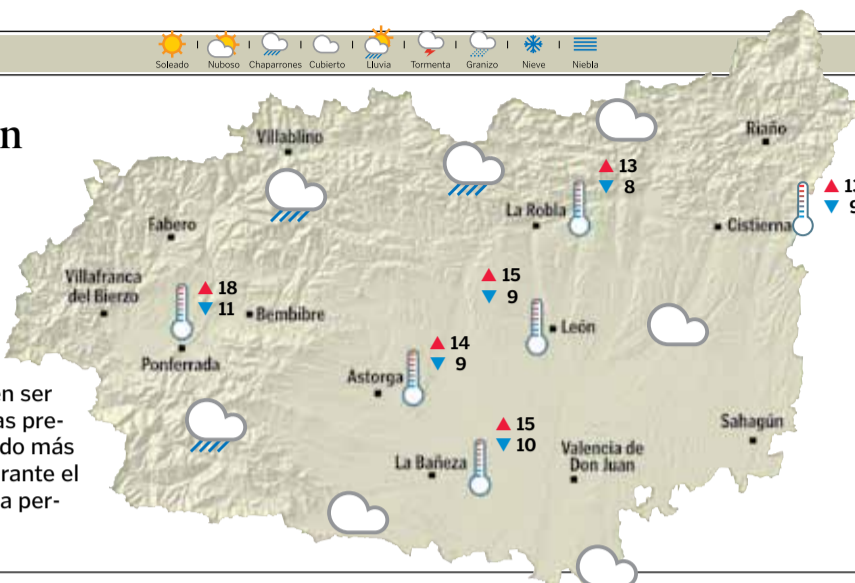

EL TIEMPO

Cielo nuboso con chubascos

La previsión facilitada por la Agencia Estatal de Meteorología para hoy domingo en toda la provincia es de cielo nuboso o cubierto con lluvias o chubascos, pueden ser persistentes en el norte. Las precipitaciones se irán haciendo más ocasionales y dispersas durante el día, en el zonas de montaña persistirán más.