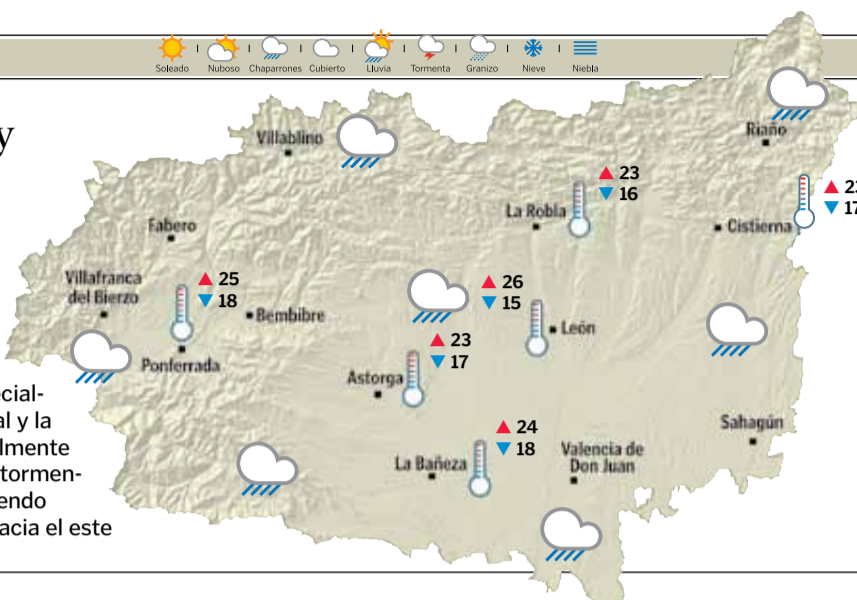

EL TIEMPO

Cielos nubosos y precipitaciones

■ Predominio de cielos nubosos. Probabilidad de calima. Probables precipitaciones que empezarán desde primeras horas por el tercio occidental, donde serán persistentes, especialmente en el Sistema Central y la zona de Sanabria; ocasionalmente podrán ir acompañadas de tormenta y arrastrar barro, y perdiendo intensidad al desplazarse hacia el este

PREVISIONES

LEÓN	PONFERRADA	ASTORGA	LA BAÑEZA	CISTIerna	LA ROBLA
Martes ▲ 20 ▼ 14	Martes ▲ 24 ▼ 16	Martes ▲ 21 ▼ 15	Martes ▲ 21 ▼ 16	Martes ▲ 21 ▼ 14	Martes ▲ 20 ▼ 14
Miércoles ▲ 19 ▼ 13	Miércoles ▲ 23 ▼ 15	Miércoles ▲ 19 ▼ 14	Miércoles ▲ 19 ▼ 15	Miércoles ▲ 19 ▼ 13	Miércoles ▲ 18 ▼ 13
Jueves ▲ 20 ▼ 13	Jueves ▲ 24 ▼ 15	Jueves ▲ 24 ▼ 13	Jueves ▲ 24 ▼ 14	Jueves ▲ 23 ▼ 12	Jueves ▲ 22 ▼ 14

■ Los restos del ciclón Danielle, transformados en una borrasca atlántica de carácter ya más débil, producirá cielos nubosos o cubiertos con precipitaciones en el tercio oeste peninsular, más intensas en el sur de Galicia.