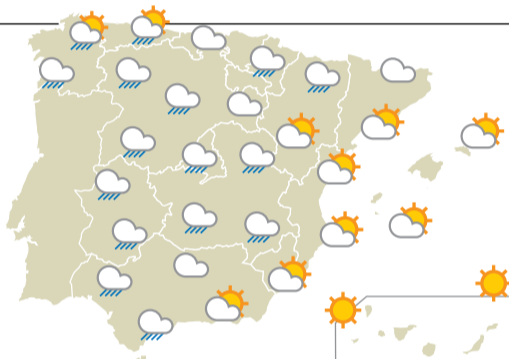

ESPAÑA

Albacete	35 21	Madrid	34 24
Alicante	33 24	Málaga	30 21
Almería	35 24	Murcia	35 21
Ávila	27 17	Ourense	31 18
Badajoz	30 20	Oviedo	26 20
Barcelona	32 23	Palencia	27 21
Bilbao	32 23	Palma	35 23
Burgos	31 20	Gran Canaria	27 24
Cáceres	28 20	Pamplona	35 19
Cádiz	27 22	Pontevedra	27 18
Castellón	32 23	Salamanca	26 18
Ciudad Real	36 21	Tenerife	30 22
Córdoba	37 21	San Sebastián	32 23
Coruña, A	27 20	Santander	29 20
Cuenca	35 19	Segovia	29 22
Gijón	28 21	Sevilla	31 21
Girona	35 19	Soria	33 17
Granada	37 18	Tarragona	31 23
Guadalajara	35 21	Teruel	34 16
Huelva	25 20	Toledo	35 23
Huesca	35 21	Valencia	31 23
Jaén	37 23	Valladolid	28 22
Lleida	35 20	Vitoria	33 17
Logroño	35 19	Zamora	26 20
Lugo	29 15	Zaragoza	36 21

MUNDO

Amsterdam	21 13
Atenas	30 24
Belgrado	22 16
Berlín	19 11
Bruselas	21 13
Dublín	20 12
Estambul	24 20
Lisboa	27 19
Londres	22 16
Moscú	14 8
Munich	21 10
París	23 17
Roma	27 18
Viena	20 13
Buenos Aires	28 19
El Cairo	38 24
Hong Kong	28 25
México	23 15
Miami	33 26
Nueva York	26 21
Río de Janeiro	23 20

■ Los restos del ciclón Danielle, transformados en una borrasca atlántica de carácter ya más débil, producirá cielos nubosos o cubiertos con precipitaciones en el tercio oeste peninsular, más intensas en el sur de Galicia.

El sol
Sale 07:59 Se pone 20:38

Fases de la Luna
Creciente 3 de octubre Llena 9 de octubre Menguante 27 de sept Nueva 25 de sept

SORTEOS

ONCE
Día 11 59939 R 9 S 055
24.000,00 € al año durante 10 años:
40251 S 002 - 55276 S 051
52152 S 037 - 99482 S 027

TRÍPLEX DE LA ONCE Día 11
SORTEO 1. 492
SORTEO 2. 271
SORTEO 3. 627

SÚPER ONCE Día 11
SORTEO 1. 02-07-13-17-20-22-24-29-34
45-51-52-55-58-60-68-69-73-74-78
SORTEO 2. 03-07-15-16-22-24-33-36-39
42-43-51-53-54-55-62-63-70-74-76
SORTEO 3. 04-07-14-19-24-27-29-30-39
51-56-58-61-62-64-67-68-74-79-80

BONOLOTO
Día 5. 28-30-33-39-47-48 c 20 R 1
6 aciertos 1 1.003.282,15 €
5+C 0 0,00 €
5 69 3.990,72 €
4 3.723 39,04 €
3 72.929 4,00 €

Día 6. 6-14-25-28-35-42 c 45 R 7
6 aciertos 1 294.787,73 €
5+C 1 157.220,12 €
5 96 818,85 €
4 5.912 21,05 €
3 76.220 4,00 €

Día 7. 1-16-17-20-40-45 c 4 R 8
6 aciertos BOTE 500.000,00 €
5+C 2 87.318,21 €
5 74 1.179,98 €
4 3.953 34,97 €
3 76.287 4,00 €

Día 8. 13-14-27-30-33-49 c 5 R 1
6 aciertos BOTE 800.000,00 €
5+C 2 79.038,17 €
5 92 859,11 €
4 4.425 28,28 €
3 82.344 4,00 €

Día 9. 20-26-27-38-45-49 c 16 R 7
6 aciertos BOTE 1.200.000,00 €
5+C 2 99.381,09 €
5 61 1.629,20 €
4 4.195 37,51 €
3 82.836 4,00 €

Día 10. 4-11-21-28-39-46 c 35 R 0
6 aciertos BOTE 1.600.000,00 €
5+C 4 47.520,57 €
5 85 1.118,13 €
4 4.464 33,71 €
3 82.095 4,00 €

LOTERÍA NACIONAL
Jueves 8 de septiembre 62163
Segundo: 77788 Reintegros: 3 2 0
Sábado 10 de septiembre 85140
Seg.: 88581 Rein.: 0 9 7

PRIMITIVA
Día 5. 8-9-25-38-42-45 c 5 R 9
6+Reintegro BOTE 5.100.000,00 €
6 aciertos 0 0 €
5+C 2 49.371,41 €
5 81 2.234,92 €
4 5.179 50,84 €
3 92.377 8,00 €

Joker. 5189552
Día 8. 3-10-15-28-34-39 c 21 R 5
6+Reintegro BOTE 7.400.000,00 €
6 aciertos 0 0,00 €
5+C 5 40.424,95 €
5 207 1.790,15 €
4 10.974 49,12 €
3 195.805 8,00 €

Joker. 3503438
Día 10. 16-21-35-38-47-48 c 28 R 5
6+Reintegro BOTE 8.900.000,00 €
6 aciertos 0 0 €
5+C 1 216.482,42 €
5 146 2.718,39 €
4 8.863 65,13 €
3 168.527 8,00 €

Joker. 5021337
Día 11. 1-19-25-27-39 c 1 R 1
5+1 BOTE 7.500.000,00 €
5+0 1 156.365,13 €
4+1 15 1.895,33 €
4+0 185 179,29 €
3+1 886 42,78 €
3+0 9.647 12,77 €
2+1 13.536 7,00 €
2+0 153.578 3,00 €