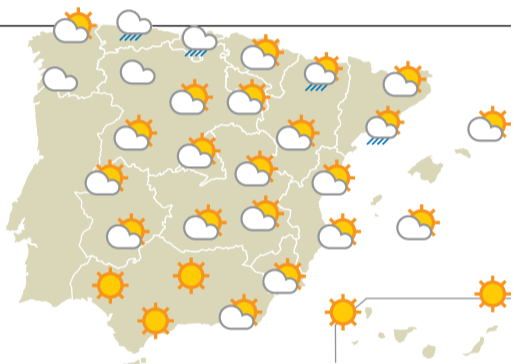

ESPAÑA

Albacete 33 19	Madrid 30 18
Alicante 33 22	Málaga 32 25
Almería 33 24	Murcia 36 23
Ávila 27 13	Ourense 29 17
Badajoz 29 15	Oviedo 22 17
Barcelona 29 23	Palencia 27 11
Bilbao 24 19	Palma 31 25
Burgos 28 13	Gran Canaria 26 23
Cáceres 29 15	Pamplona 27 17
Cádiz 26 21	Pontevedra 22 14
Castellón 32 22	Salamanca 26 12
Ciudad Real 31 18	Tenerife 28 24
Córdoba 34 18	San Sebastián 23 19
Coruña, A 22 17	Santander 23 19
Cuenca 30 15	Segovia 27 14
Gijón 23 17	Sevilla 31 19
Girona 30 19	Soria 29 12
Granada 33 19	Tarragona 30 23
Guadalajara 31 17	Teruel 32 14
Huelva 30 18	Toledo 32 19
Huesca 31 19	València 34 22
Jaén 32 20	Valladolid 27 13
Lleida 35 21	Vitoria 25 17
Logroño 30 17	Zamora 27 13
Lugo 23 14	Zaragoza 33 21

■ En Galicia y el área cantábrica predominarán los cielos nubosos con precipitaciones débiles que, con menor probabilidad, podrían extenderse al alto Ebro y la Ibérica septentrional. Intervalos nubosos con chubascos y tormentas ocasionales en Cataluña.

El sol
Sale 07:49 Se pone 20:56

Fases de la Luna
Creciente 3 de sept Llena 10 de sept Menguante 27 de sept Nueva 25 de sept

MUNDO

Amsterdam 25 15
Atenas 30 23
Belgrado 21 17
Berlín 21 13
Bruselas 27 15
Dublín 19 8
Estambul 28 22
Lisboa 25 17
Londres 25 16
Moscú 12 8
Munich 22 10
París 24 17
Roma 30 20
Viena 22 13
Buenos Aires 17 9
El Cairo 38 24
Hong Kong 31 28
México 25 14
Miami 32 27
Nueva York 25 19
Río de Janeiro 27 17

SORTEOS

ONCE
Día 1 27474 R 2 4 Serie la paga 047

TRÍPLEX DE LA ONCE Día 1
SORTEO 1. 746
SORTEO 2. 546
SORTEO 3. 242

SÚPER ONCE Día 1
SORTEO 1. 02-03-08-13-16-20-30-32-33
38-42-43-44-45-47-50-55-63-67-72
SORTEO 2. 02-03-04-07-08-12-23-28-35
37-38-45-48-50-54-56-60-65-70-79
SORTEO 3. 02-07-17-23-28-29-30-31-36
41-49-50-55-61-67-68-71-72-73-79

BONOLOTO

Día 29. 8-18-26-44-48-49 c 40 R 8
6 aciertos BOTE 800.000,00 €
5+C 1 157.040,03 €
5 67 1.171,94 €
4 4.243 29,30 €
3 76.503 4,00 €

Día 30. 11-24-29-38-44-45 c 26 R 5
6 aciertos BOTE 1.200.000,00 €
5+C 0 0 €
5 49 5.530,95 €
4 4.037 35,43 €
3 77.351 4,00 €

Día 31. 1-5-8-25-28-40 c 22 R 0
6 aciertos BOTE 2.600.000,00 €
5+C 1 185.702,89 €
5 114 814,49 €
4 6073 24,21 €
3 105.549 4,00 €

Día 1. 4-19-27-36-40-48 c 8 R 8
6 aciertos 2 831.638,32 €
5+C 7 28.126,38 €
5 80 1.232,10 €
4 4.480 34,84 €
3 83.791 4,00 €

Día 26. 9-20-33-42-46-48 c 5 R 2
6 aciertos 2 2.824.552,81 €
5+C 3 94.607,54 €
5 108 1.313,99 €
4 6.343 35,42 €
3 118.959 4,00 €

Día 27. 10-27-40-41-44-45 c 43 R 3
6 aciertos BOTE 500.000,00 €
5+C 3 55.507,81 €
5 56 1.486,82 €
4 4.055 32,51 €
3 69.715 4,00 €

LOTERÍA NACIONAL
Jueves 1 de septiembre 69413
Segundo: 59471 Reintegros: 3 1 2
Sábado 27 de agosto 07861
Segundo: 72349 Reintegros: 1 4 6

Diario de León no se hace responsable de posibles errores en estos resultados. Consultar información oficial.

Joker. 9425677
Día 1. 8-10-14-29-30-46 c 5 R 9
6+Reintegro 1 38.289.615,72 €
6 aciertos 2 674.037,00 €
5+C 6 36.434,43 €
5 213 1.881,59 €
4 10.913 53,42 €
3 194.911 8,00 €

Joker. 9151620
Día 27. 4-5-34-40-43-45 c 6 R 8
6+Reintegro BOTE 29.900.000,00 €
6 aciertos 0 0,00 €
5+C 4 54.867,65 €
5 125 3.218,90 €
4 8.189 71,47 €
3 170.982 8,00 €

Joker. 3529743
Día 28. 9-15-28-42-46 c 8 R 8
6+Reintegro BOTE 6.600.000,00 €
5+C 0 154.140,97 €
4+1 17 1.648,57 €
4+0 178 183,69 €
3+1 906 41,24 €
3+0 8.691 13,97 €
2+1 14.622 6,39 €
2+0 136.532 3,00 €

EUROMILLONES
Día 30. 6-4-10-15-19 ESTRELLAS 1 4
6+Reintegro BOTE 127.000.000,00 €
5+1 6 117.055,27 €
5+0 18 9.119,25 €
4+2 44 1.161,99 €
4+1 1.507 62,50 €
3+2 2.278 43,71 €
4+0 2.787 25,10 €
2+2 28.293 12,36 €
3+1 48.513 8,04 €
3+0 102.550 7,08 €
1+2 128.023 6,87 €
2+1 574.500 4,82 €
2+0 1.287.400 3,47 €

El millón. GPD43912

HORÓSCOPO