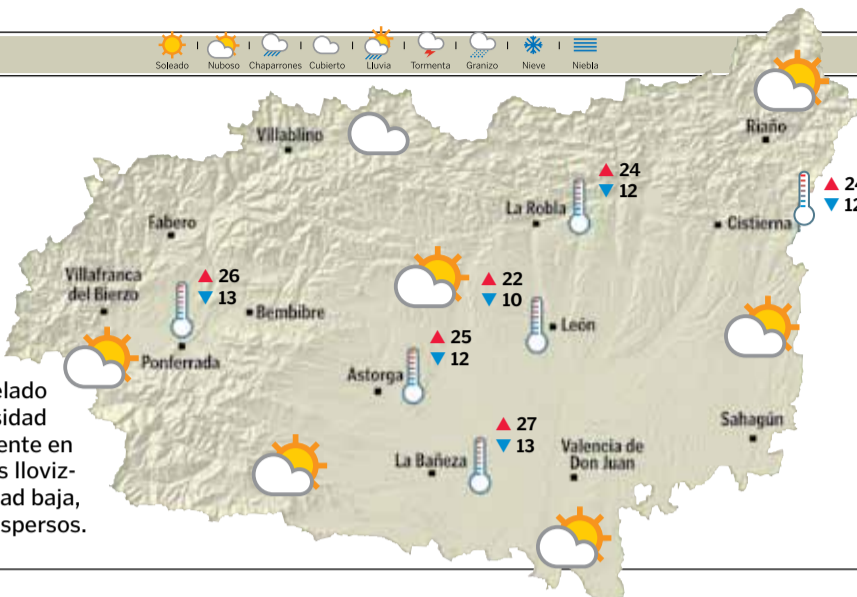

EL TIEMPO

Predominio de cielos nubosos

■ Bancos de nubes bajas, nieblas y brumas a primeras y últimas horas en la Cantábrica, predominando los cielos poco nubosos en el resto. Por la tarde el cielo quedará velado por nubes altas, con nubosidad de evolución, preferentemente en zonas de montaña. Algunas lloviznas asociadas a la nubosidad baja, sin descartar chubascos dispersos.