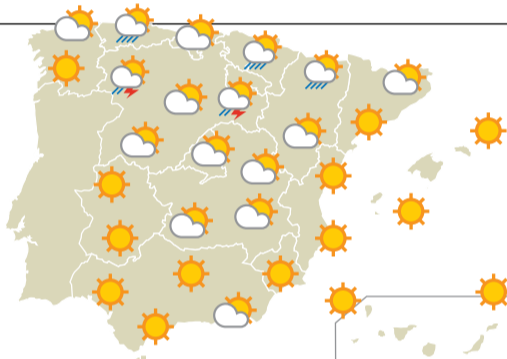

ESPAÑA

Albacete	▲ 37 ▼ 23	Madrid	▲ 38 ▼ 25
Alicante	▲ 35 ▼ 25	Málaga	▲ 31 ▼ 25
Almería	▲ 34 ▼ 26	Murcia	▲ 38 ▼ 24
Ávila	▲ 34 ▼ 21	Ourense	▲ 36 ▼ 19
Badajoz	▲ 39 ▼ 19	Oviedo	▲ 27 ▼ 19
Barcelona	▲ 34 ▼ 26	Palencia	▲ 36 ▼ 20
Bilbao	▲ 31 ▼ 18	Palma	▲ 34 ▼ 24
Burgos	▲ 35 ▼ 18	Gran Canaria	▲ 27 ▼ 23
Cáceres	▲ 38 ▼ 22	Pamplona	▲ 37 ▼ 20
Cádiz	▲ 32 ▼ 24	Pontevedra	▲ 32 ▼ 18
Castellón	▲ 35 ▼ 24	Salamanca	▲ 36 ▼ 20
Ciudad Real	▲ 39 ▼ 24	Tenerife	▲ 31 ▼ 23
Córdoba	▲ 42 ▼ 22	San Sebastián	▲ 28 ▼ 20
Coruña, A	▲ 22 ▼ 17	Santander	▲ 25 ▼ 19
Cuenca	▲ 37 ▼ 21	Segovia	▲ 35 ▼ 22
Gijón	▲ 25 ▼ 19	Sevilla	▲ 40 ▼ 22
Girona	▲ 38 ▼ 23	Soria	▲ 32 ▼ 20
Granada	▲ 39 ▼ 22	Tarragona	▲ 31 ▼ 23
Guadalajara	▲ 38 ▼ 22	Teruel	▲ 34 ▼ 18
Huelva	▲ 35 ▼ 20	Toledo	▲ 40 ▼ 24
Huesca	▲ 35 ▼ 23	València	▲ 35 ▼ 25
Jaén	▲ 40 ▼ 24	Valladolid	▲ 38 ▼ 21
Lleida	▲ 38 ▼ 22	Vitoria	▲ 35 ▼ 18
Logroño	▲ 36 ▼ 23	Zamora	▲ 38 ▼ 21
Lugo	▲ 28 ▼ 16	Zaragoza	▲ 37 ▼ 25

■ Predominio de cielos poco nubosos aunque habrá intervalos nubosos en zonas del norte de Galicia y Asturias, sin descartar lloviznas débiles. Es posible que desde primeras horas haya algún chubasco o tormenta en el alto Ebro.

MUNDO

Amsterdam	▲ 25 ▼ 17
Atenas	▲ 33 ▼ 25
Belgrado	▲ 32 ▼ 22
Berlín	▲ 31 ▼ 18
Bruselas	▲ 29 ▼ 21
Dublín	▲ 21 ▼ 15
Estambul	▲ 28 ▼ 21
Lisboa	▲ 30 ▼ 17
Londres	▲ 27 ▼ 19
Moscú	▲ 26 ▼ 18
Munich	▲ 32 ▼ 17
París	▲ 34 ▼ 20
Roma	▲ 35 ▼ 24
Viena	▲ 31 ▼ 20
Buenos Aires	▲ 15 ▼ 7
El Cairo	▲ 40 ▼ 26
Hong Kong	▲ 29 ▼ 27
México	▲ 25 ▼ 14
Miami	▲ 32 ▼ 27
Nueva York	▲ 33 ▼ 25
Río de Janeiro	▲ 26 ▼ 20

ALMANAQUE

25 AÑOS
Arquitectos sin fronteras, en Villadator
Un grupo de personas pertenecientes al colectivo Arquitectos sin Fronteras realizan estos días trabajos de restauración en un palomar y en la ermita de Villacintor, para lo que utilizan como único material el barro. De esta forma se pretende también recuperar una tradición.

75 AÑOS
Pilar Primo de Rivera en León

A las doce y media de la noche de ayer llegó a nuestra capital la delegada nacional de la sección femenina camarada Pilar Primo de Rivera acompañada del subjefe provincial del movimiento camarada Martín Gutiérrez y de la delegada provincial de la sección femenina Delfina García Cela.