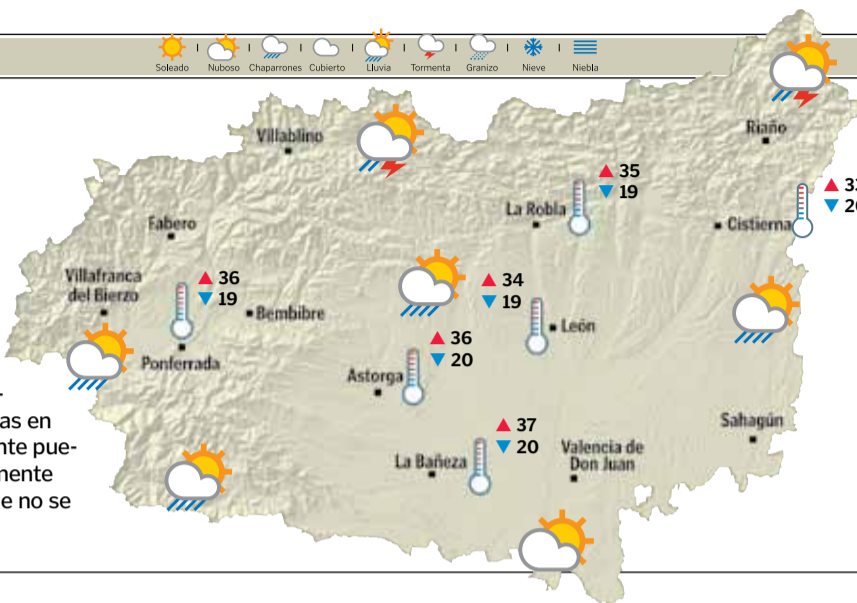

PREVISIONES

LEÓN	PONFERRADA	ASTORGA	LA BAÑEZA	CISTIENA	LA ROBLA
Jueves ▲ 34 ▼ 14	Jueves ▲ 34 ▼ 18	Jueves ▲ 34 ▼ 17	Jueves ▲ 36 ▼ 18	Jueves ▲ 34 ▼ 16	Jueves ▲ 33 ▼ 17
Viernes ▲ 31 ▼ 13	Viernes ▲ 35 ▼ 18	Viernes ▲ 35 ▼ 15	Viernes ▲ 36 ▼ 16	Viernes ▲ 34 ▼ 15	Viernes ▲ 34 ▼ 15
Sábado ▲ 32 ▼ 14	Sábado ▲ 36 ▼ 18	Sábado ▲ 34 ▼ 18	Sábado ▲ 35 ▼ x	Sábado ▲ 33 ▼ 18	Sábado ▲ 33 ▼ 19