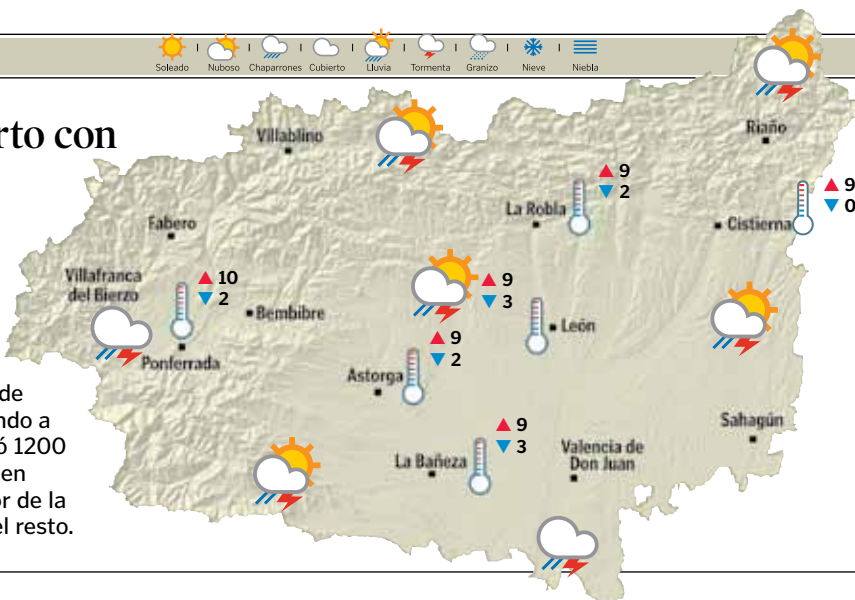

EL TIEMPO

Nuboso o cubierto con precipitaciones

■ Nuboso o cubierto con precipitaciones, se irán abriendo claros por la tarde y remitiendo las precipitaciones, excepto en zonas del montaña del noroeste. Cota de la nieve de 1800 a 2000 metros, bajando a ultimas horas hasta 1000 ó 1200 m. Temperaturas mínimas en ligero ascenso en el interior de la meseta y en descenso en el resto.