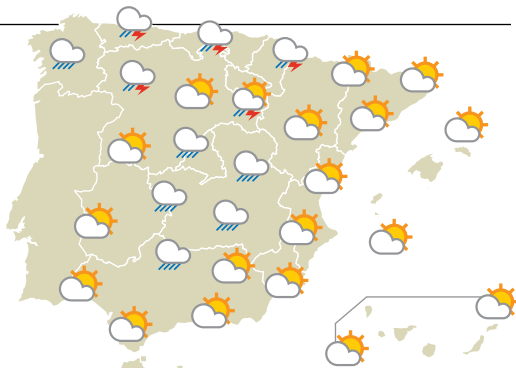

ESPAÑA

Albacete	17	3	Madrid	12	8
Alicante	21	9	Málaga	21	9
Almería	20	9	Melilla	20	10
Ávila	10	1	Murcia	23	7
Badajoz	14	6	Orense	16	7
Barcelona	19	12	Oviedo	17	10
Bilbao	19	7	Palencia	11	2
Burgos	11	1	Palma	17	11
Cáceres	13	6	Pamplona	10	4
Cádiz	18	13	Pontevedra	16	10
Castellón	23	7	Salamanca	11	3
Ciudad Real	14	4	San Sebastián	18	8
Córdoba	17	4	Santander	19	9
Cuenca	14	1	Segovia	12	2
Gerona	22	7	Sevilla	20	7
Granada	18	4	Soria	12	0
Guadalajara	13	3	Tarragona	21	7
Huelva	19	9	Tenerife	23	16
Huesca	14	4	Teruel	16	1
Jaén	17	8	Toledo	15	3
La Coruña	18	11	Valencia	24	13
Las Palmas	24	17	Valladolid	10	3
Lérida	13	2	Vitoria	13	3
Logroño	12	4	Zamora	11	4
Lugo	13	7	Zaragoza	17	6

MUNDO

Amsterdam	10	6
Atenas	15	11
Belgrado	7	0
Berlín	5	1
Bruselas	11	7
Dublín	10	6
Estambul	10	5
Lisboa	17	11
Londres	12	8
Moscú	-15	-20
Munich	9	5
París	12	8
Roma	15	7
Viena	9	1
Buenos Aires	28	21
El Cairo	20	12
Hong Kong	17	11
México	23	8
Miami	27	21
Nueva York	1	-2
Río de Janeiro	27	24

■ Se espera que un frente atlántico recorra la Península de oeste a este. En el tercio norte peninsular se esperan cielos nubosos o cubiertos y precipitaciones, más abundantes en el entorno de Galicia, podrían ir acompañadas de tormenta.

El sol
Sale 08.53 Se pone 18.02

Fases de la Luna
Creciente 9 de enero Llena 18 de enero Menguante 25 de enero Nueva 1 de febrero

ALMANAQUE

25 AÑOS
La Mancomunidad de León y su alfoz ha solicitado al pueblo de Calzada del Coto permiso para utilizar el vertedero de esta junta vecinal durante un año, es el período necesario para iniciar la construcción de la planta provincial de tratamiento de residuos.

75 AÑOS
Un marino de 19 años puso fuego a un hotel