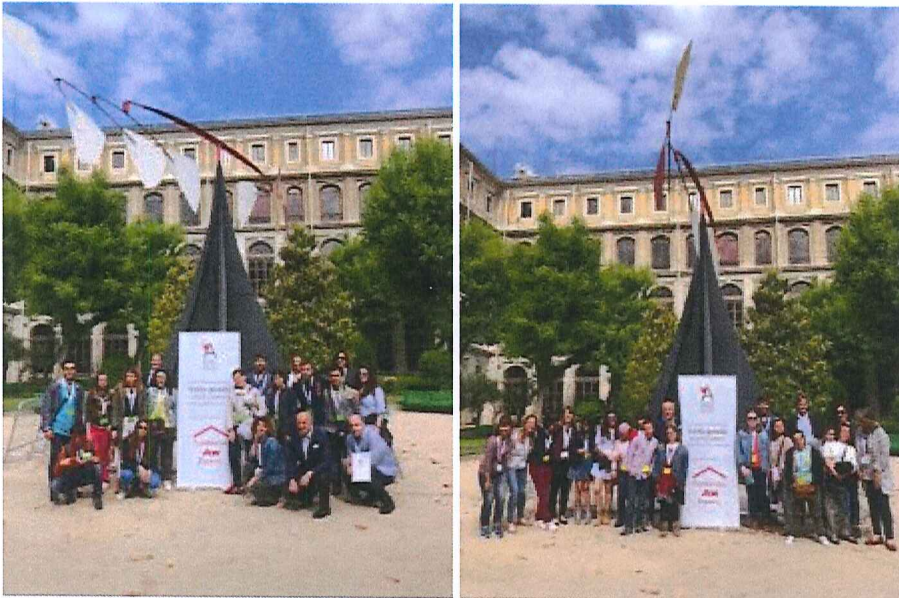

Visitas + talleres

mayo 19

La Asociación Amigos Museo Reina Sofía organiza visitas guiadas infantiles y juveniles + talleres con la colaboración de la Fundación Aon España. Disfrutaron del evento 30 niños y jóvenes pertenecientes a la Fundación Prodis y Fundación A La Par.

ACEPTAR

Relacionado

Visita guiada infantil y juvenil al Museo Reina Sofía
(<http://fundacionaon.es/agen-calendario/visita-guiada-infantil-juvenil-al-museo-reina-sofia/>)

Taller Salto al Vacío en el Museo Reina Sofía con IPP, APAMA y voluntarios de Fundación Aon
(<http://fundacionaon.es/agen-calendario/salto-al-vacio-museo-reina-sofia/>)

Visita al Centro de refugiados de Cruz Roja en Torrelavega (Cantabria)
(<http://fundacionaon.es/agen-calendario/visita-al-centro-refugiados-cruz-roja-torrelavega-cantabria/>)

Detalles

Fecha:

mayo 19 (2018-05-19)